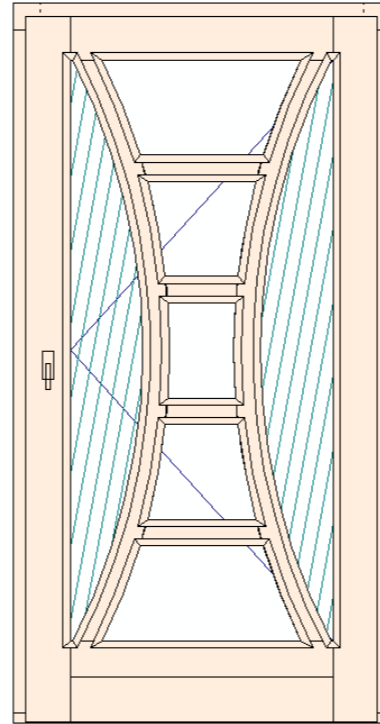

Klasik 5

Typ 1

Typ 2

Typ 3

Rustikál – Falc