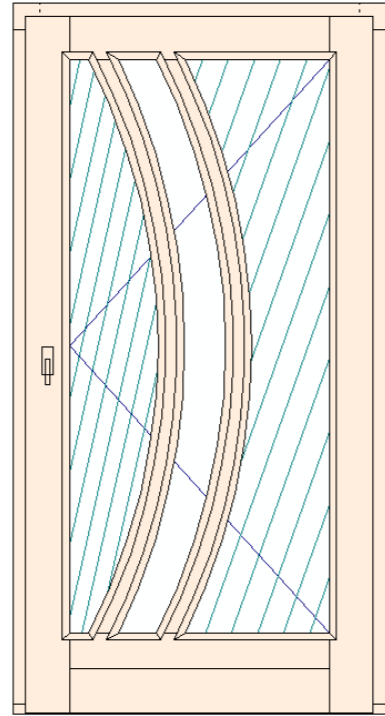

Klasik 5

Typ 1

Typ 2

Rustikál – Falc