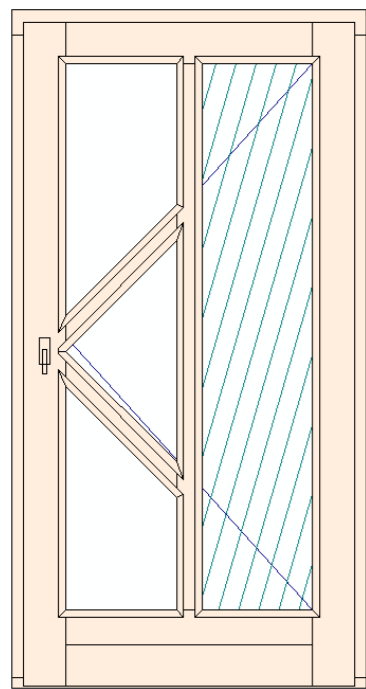

Klasik 4

Typ 1