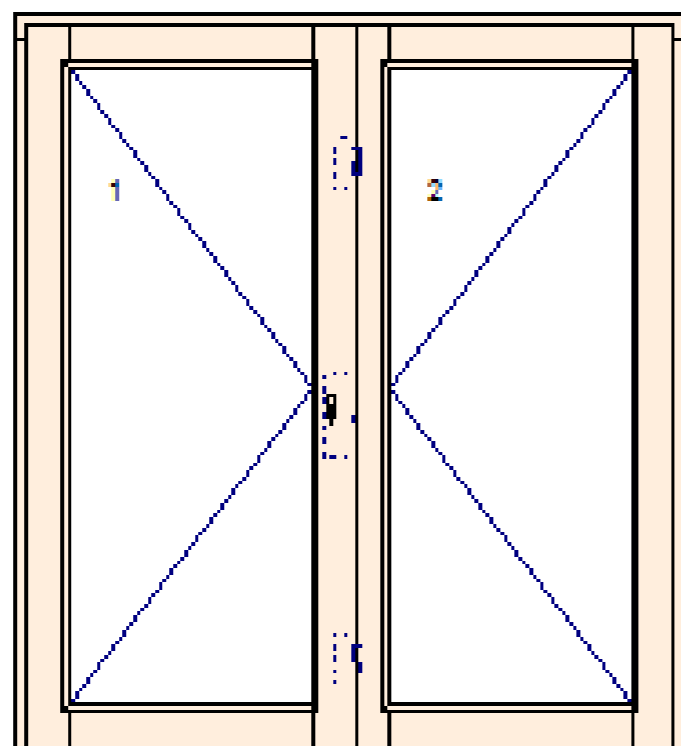

Bez okopu dovnitř otvor. bez prahu

Jednokřídlé

Dvoukřídlé

Bez okopu dovnitř otv. s prahem 20mm/32mm

Jednokřídlé

Dvoukřídlé

Jednokřídlé fix vpravo

Jednokřídlé fix vlevo