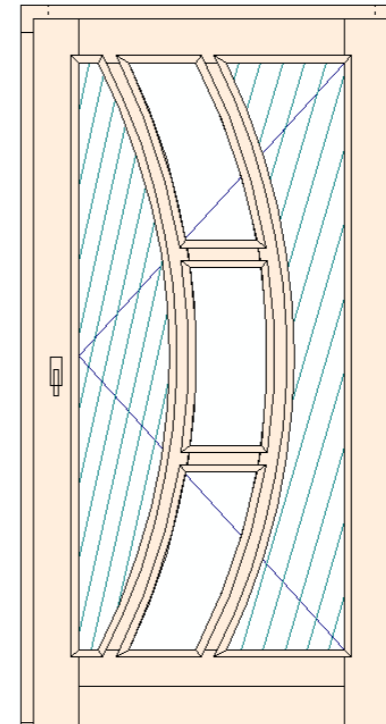

Klasik 5

Typ 1

Typ 2

Typ 4

Rustikál – Falc