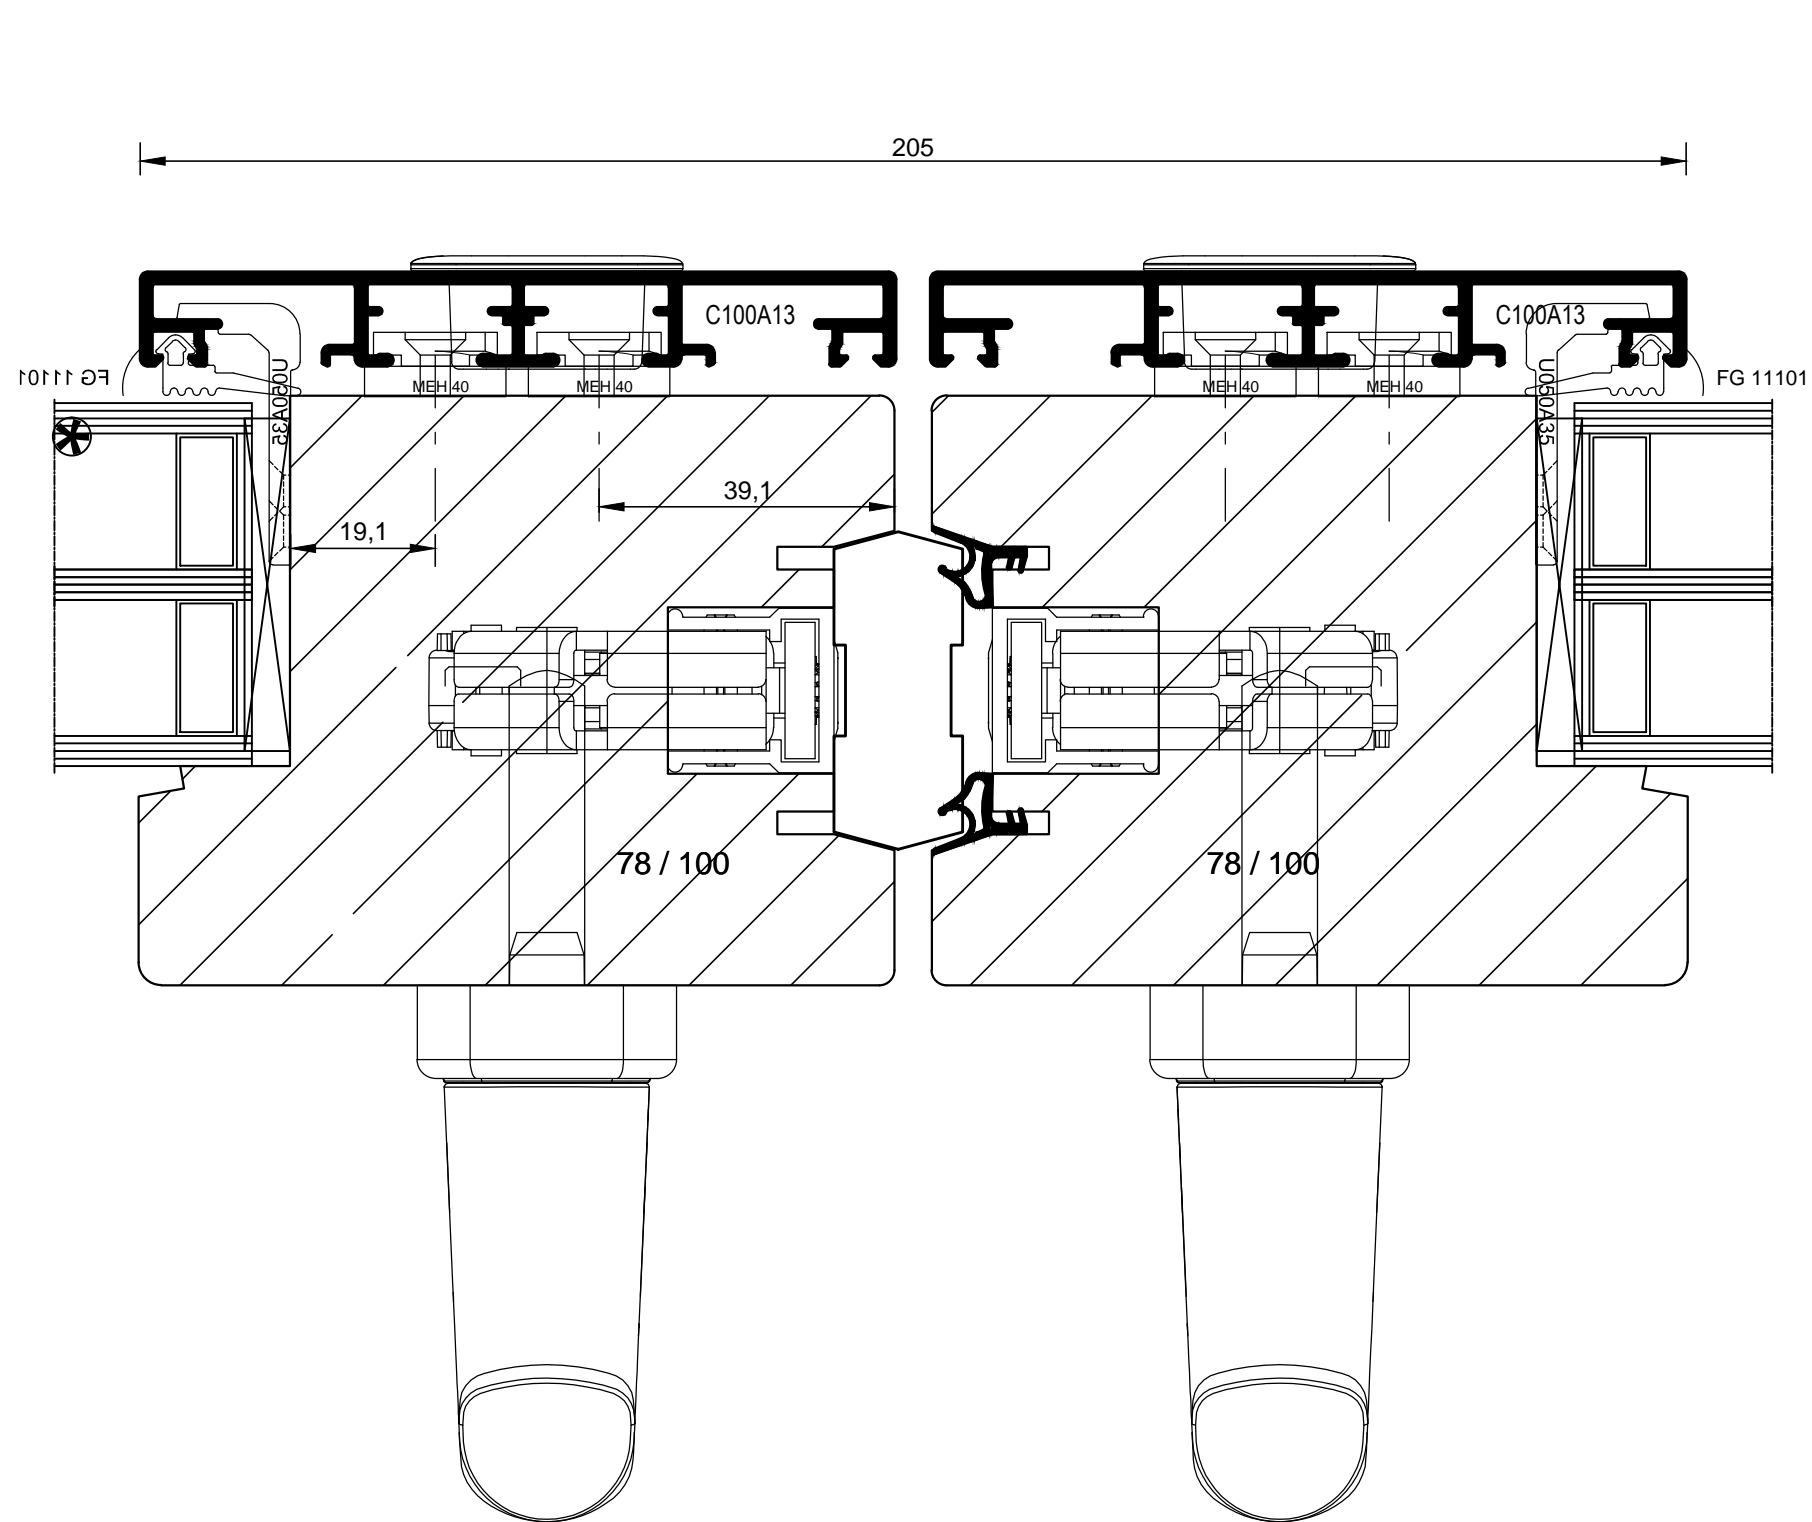

bohemia
lignum
dřevěná okna

BLA300/80S

BLA300/80S_Glass_48mm/ 011.1

Extra doplněk

240

110

78 / 110

39,1

19

42

1.4

BLA300/80S_Glass_48mm/ 011.3

BLA300/80S_Glass_48mm/ 011.4

bohemia
lignum
dřevěná okna

20180802.1

BLA300/80S_Glass_48mm/ 011.6

BLA300/80S_Glass_48mm/ 011.7

Výrobní rozměry

Výrobní rozměr - Výška

Rozšíření

Výrobní rozměr - Šířka

Schema	Otevíravost L/P	Šířka	Výška	Rozšíření	