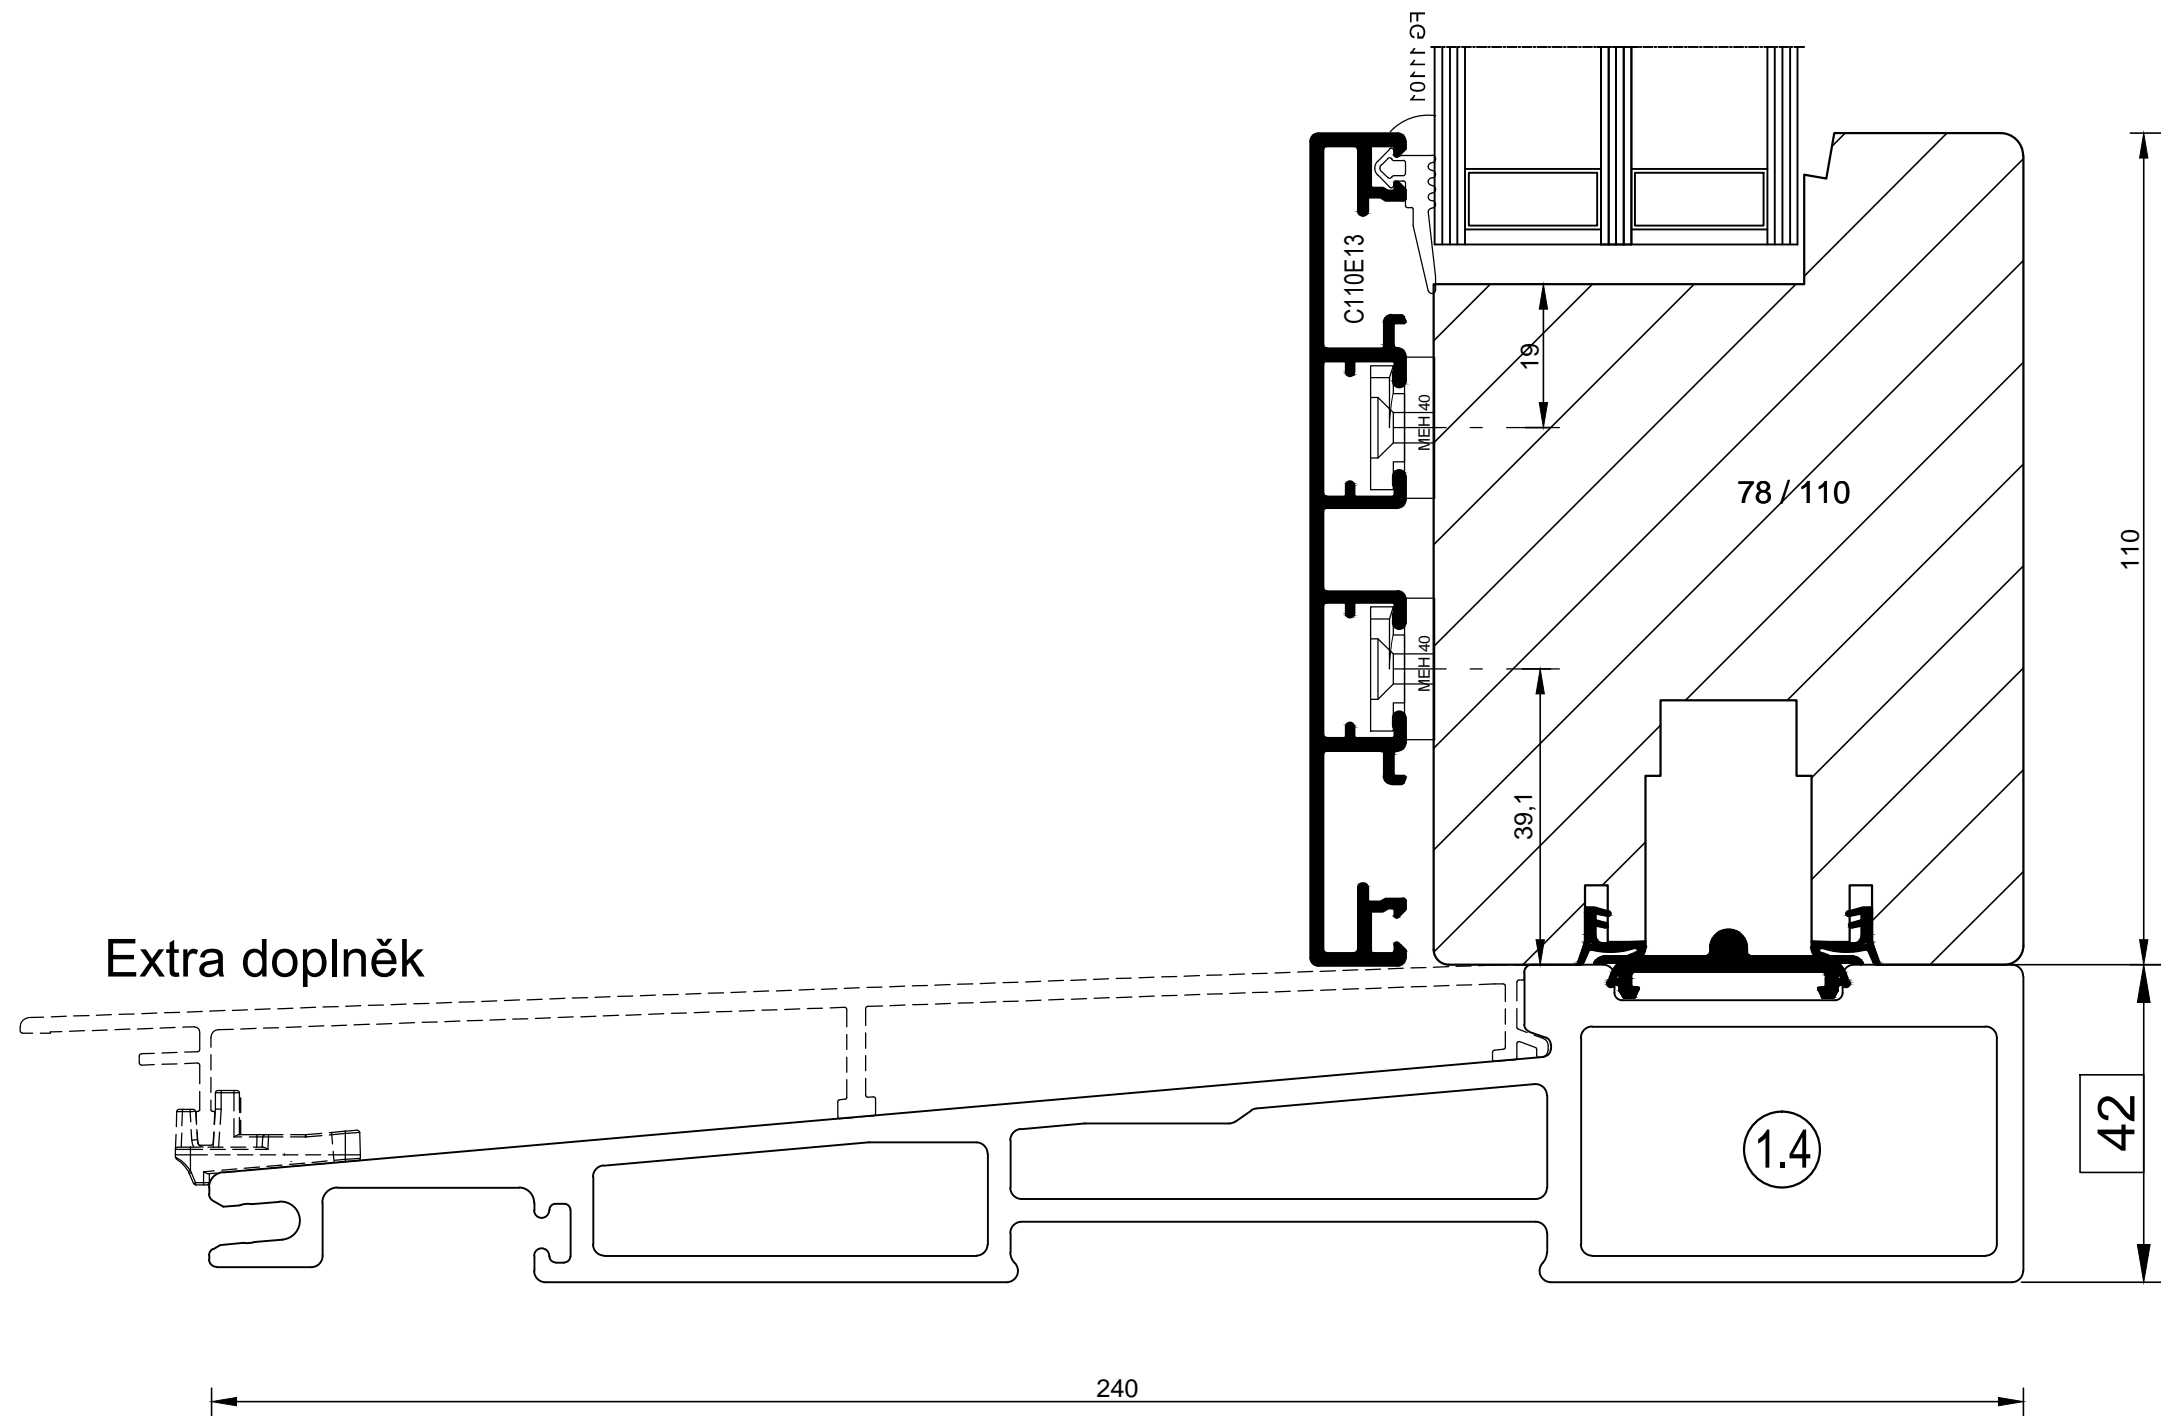

bohemia
lignum
dřevěná okna

BLA300/80S

BLA300/80S_Glass_48mm/ 011.1

Extra doplněk

240

110

78 / 110

39,1

19

42

1.4

BLA300/80S_Glass_48mm/ 011.3

BLA300/80S_Glass_48mm/ 011.4

bohemia
lignum
dřevěná okna

20180802.1

BLA300/80S_Glass_48mm/ 011.6

BLA300/80S_Glass_48mm/ 011.7

Výrobní rozměry

Výrobní rozměr - Výška

Rozšíření

Výrobní rozměr - Šířka

Schema	Otevíravost L/P	Šířka	Výška	Rozšíření	