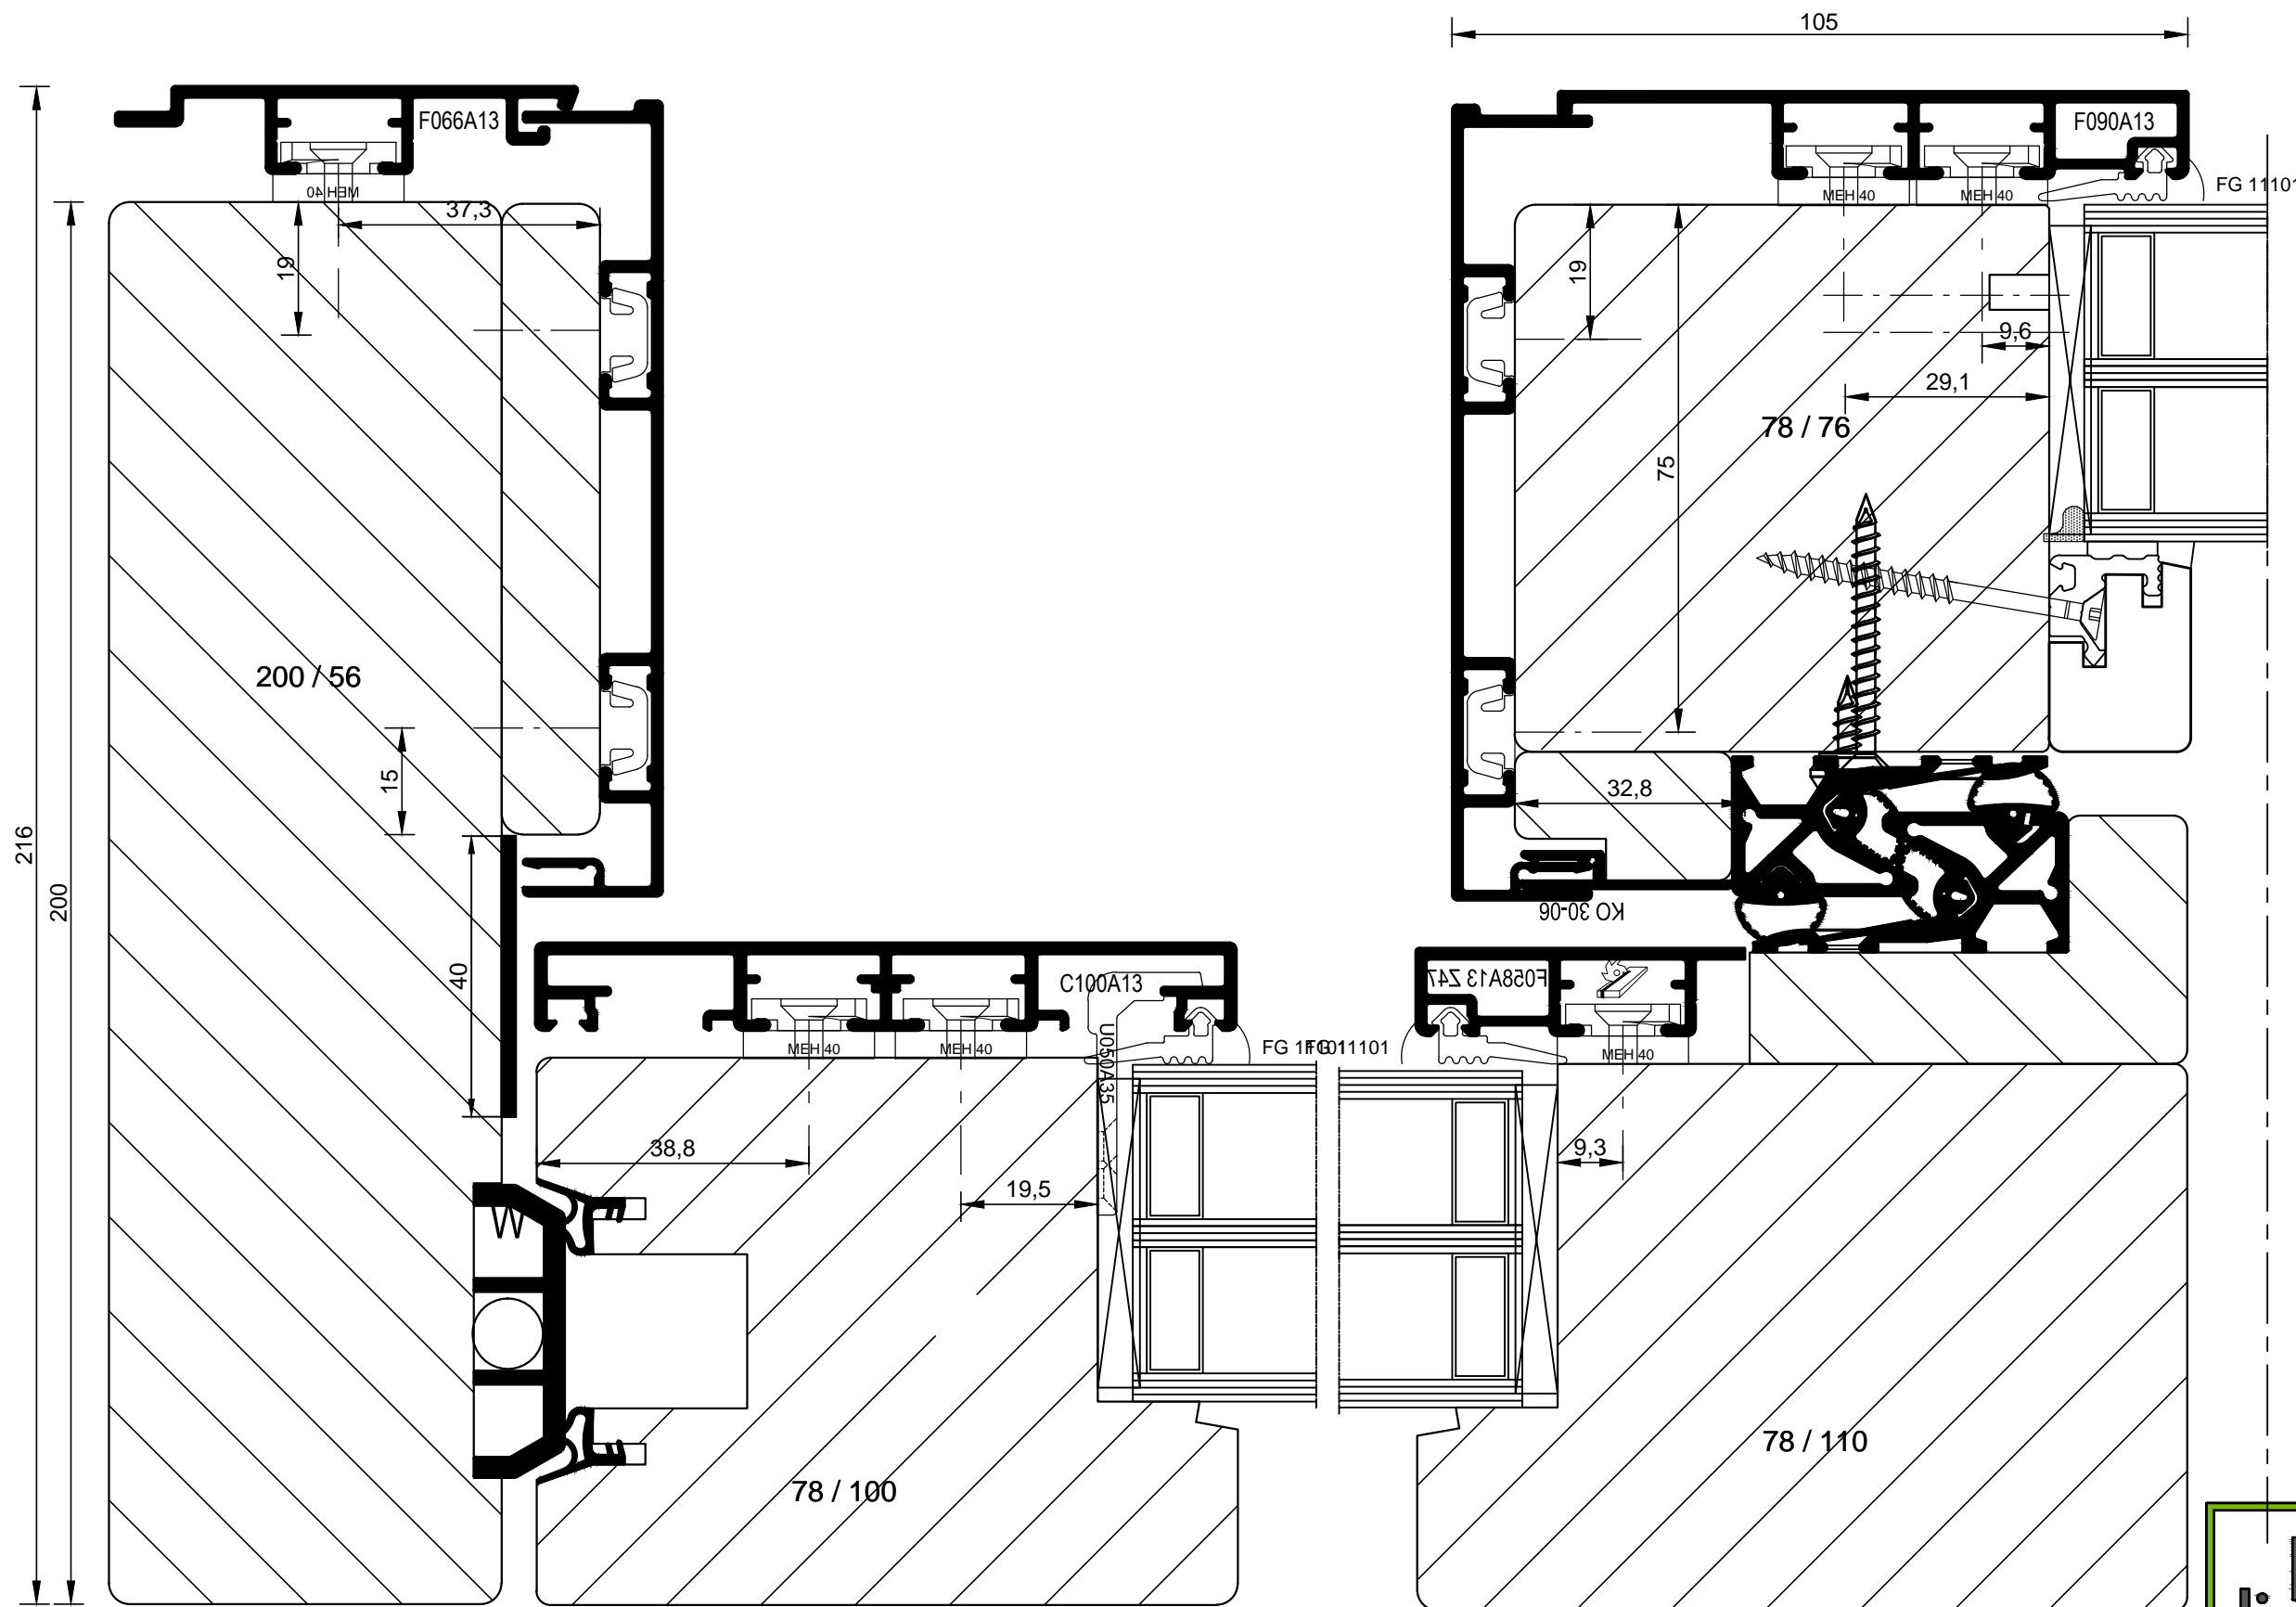

bohemia
lignum
dřevěná okna

BLA300/80S

BLA300/80S_Glass_48mm/ 011.1

Extra doplněk

240

110

78 / 110

39,1

19

42

1.4

BLA300/80S_Glass_48mm/ 011.3

BLA300/80S_Glass_48mm/ 011.4

bohemia
lignum
dřevěná okna

20180802.1

BLA300/80S_Glass_48mm/ 011.6

BLA300/80S_Glass_48mm/ 011.7

Výrobní rozměry

Výrobní rozměr - Výška

Rozšíření

Výrobní rozměr - Šířka

Schema	Otevíravost L/P	Šířka	Výška	Rozšíření	