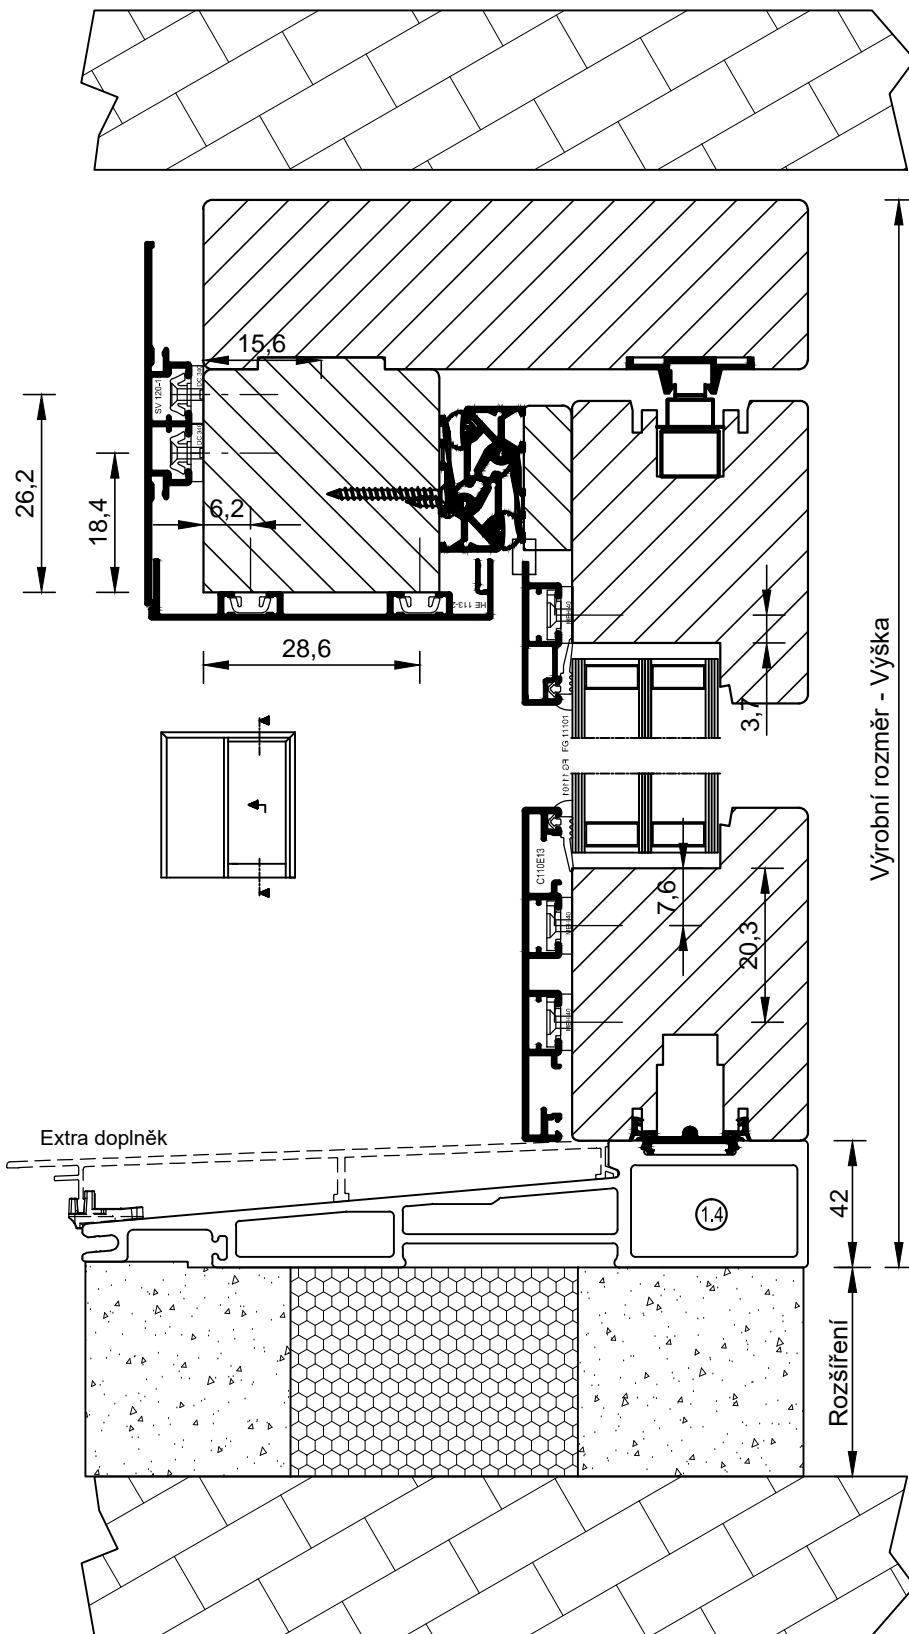

bohemia
lignum
dřevěná okna

BLA300/80S

BLA300/80S_Glass_48mm/ 011.1

Extra doplněk

240

110

78 / 110

39,1

19

42

1.4

BLA300/80S_Glass_48mm/ 011.3

BLA300/80S_Glass_48mm/ 011.4

bohemia
lignum
dřevěná okna

20180802.1

BLA300/80S_Glass_48mm/ 011.6

BLA300/80S_Glass_48mm/ 011.7

Výrobní rozměry

Výrobní rozměr - Výška

Rozšíření

Výrobní rozměr - Šířka

Schema	Otevíravost L/P	Šířka	Výška	Rozšíření	