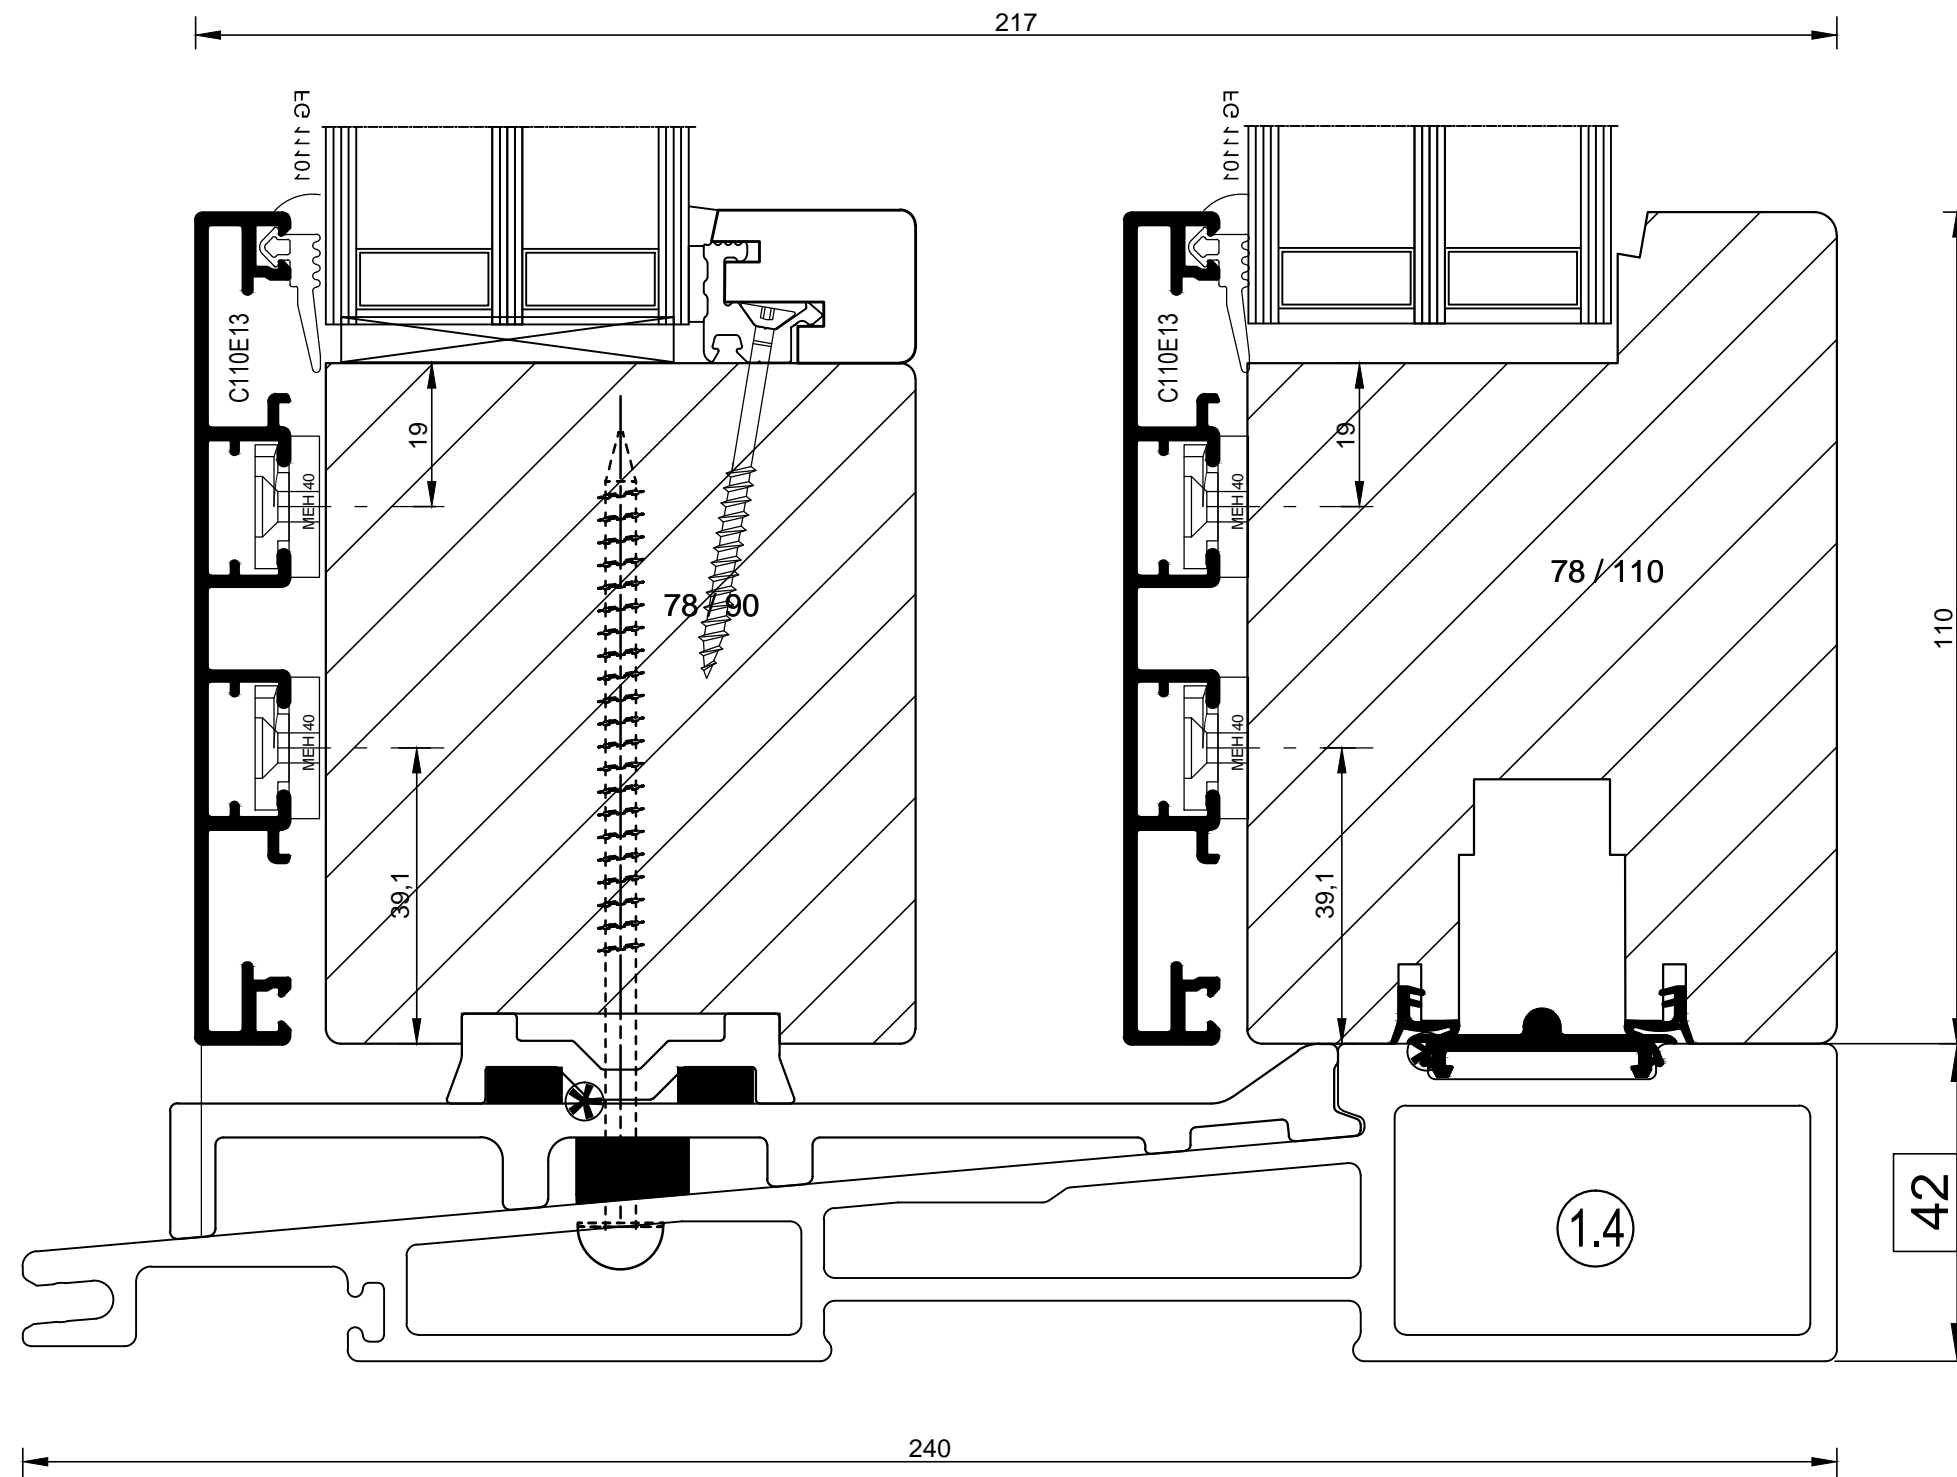

19

42

1.4

BLA300/80S_Glass_48mm/ 011.3

BLA300/80S_Glass_48mm/ 011.4

bohemia
lignum
dřevěná okna

20180802.1

BLA300/80S_Glass_48mm/ 011.6

BLA300/80S_Glass_48mm/ 011.7

Výrobní rozměry

Výrobní rozměr - Výška

Rozšíření

Výrobní rozměr - Šířka

Schema	Otevíravost L/P	Šířka	Výška	Rozšíření	