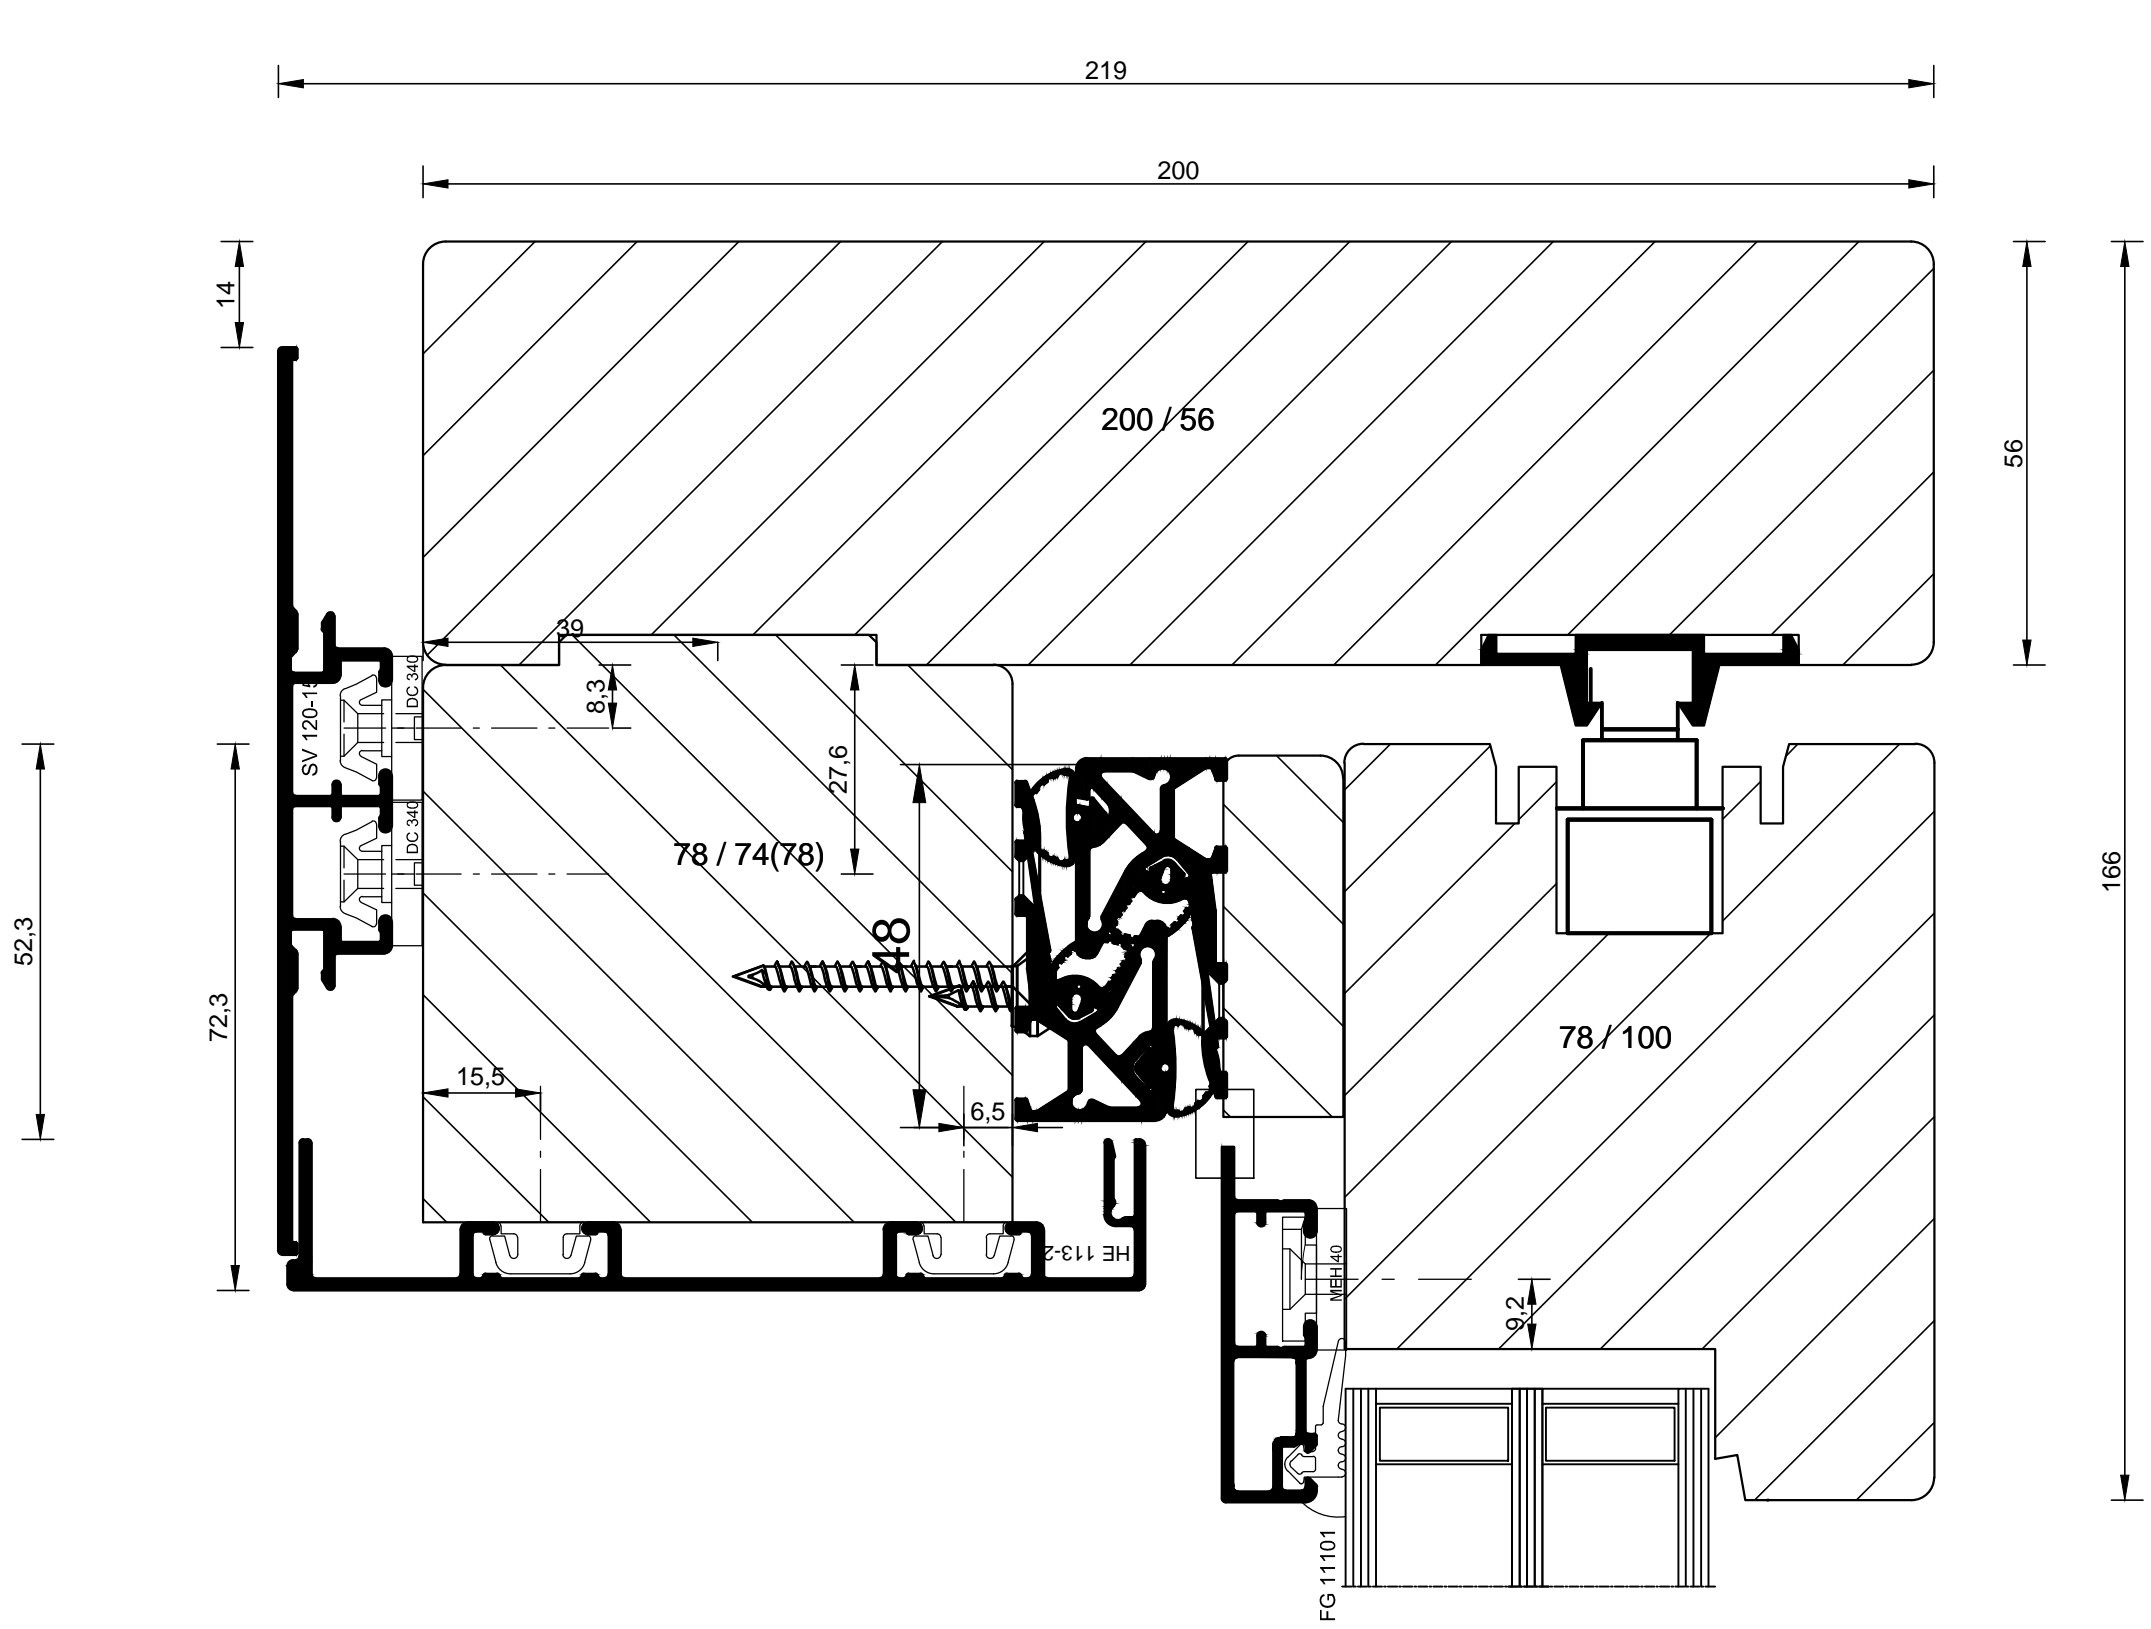

bohemia
lignum
dřevěná okna

BLA300/80S

BLA300/80S_Glass_48mm/ 011.1

Extra doplněk

240

110

78 / 110

39,1

19

42

1.4

BLA300/80S_Glass_48mm/ 011.3

BLA300/80S_Glass_48mm/ 011.4

bohemia
lignum
dřevěná okna

20180802.1

BLA300/80S_Glass_48mm/ 011.6

BLA300/80S_Glass_48mm/ 011.7

Výrobní rozměry

Výrobní rozměr - Výška

Rozšíření

Výrobní rozměr - Šířka

Schema	Otevíravost L/P	Šířka	Výška	Rozšíření	