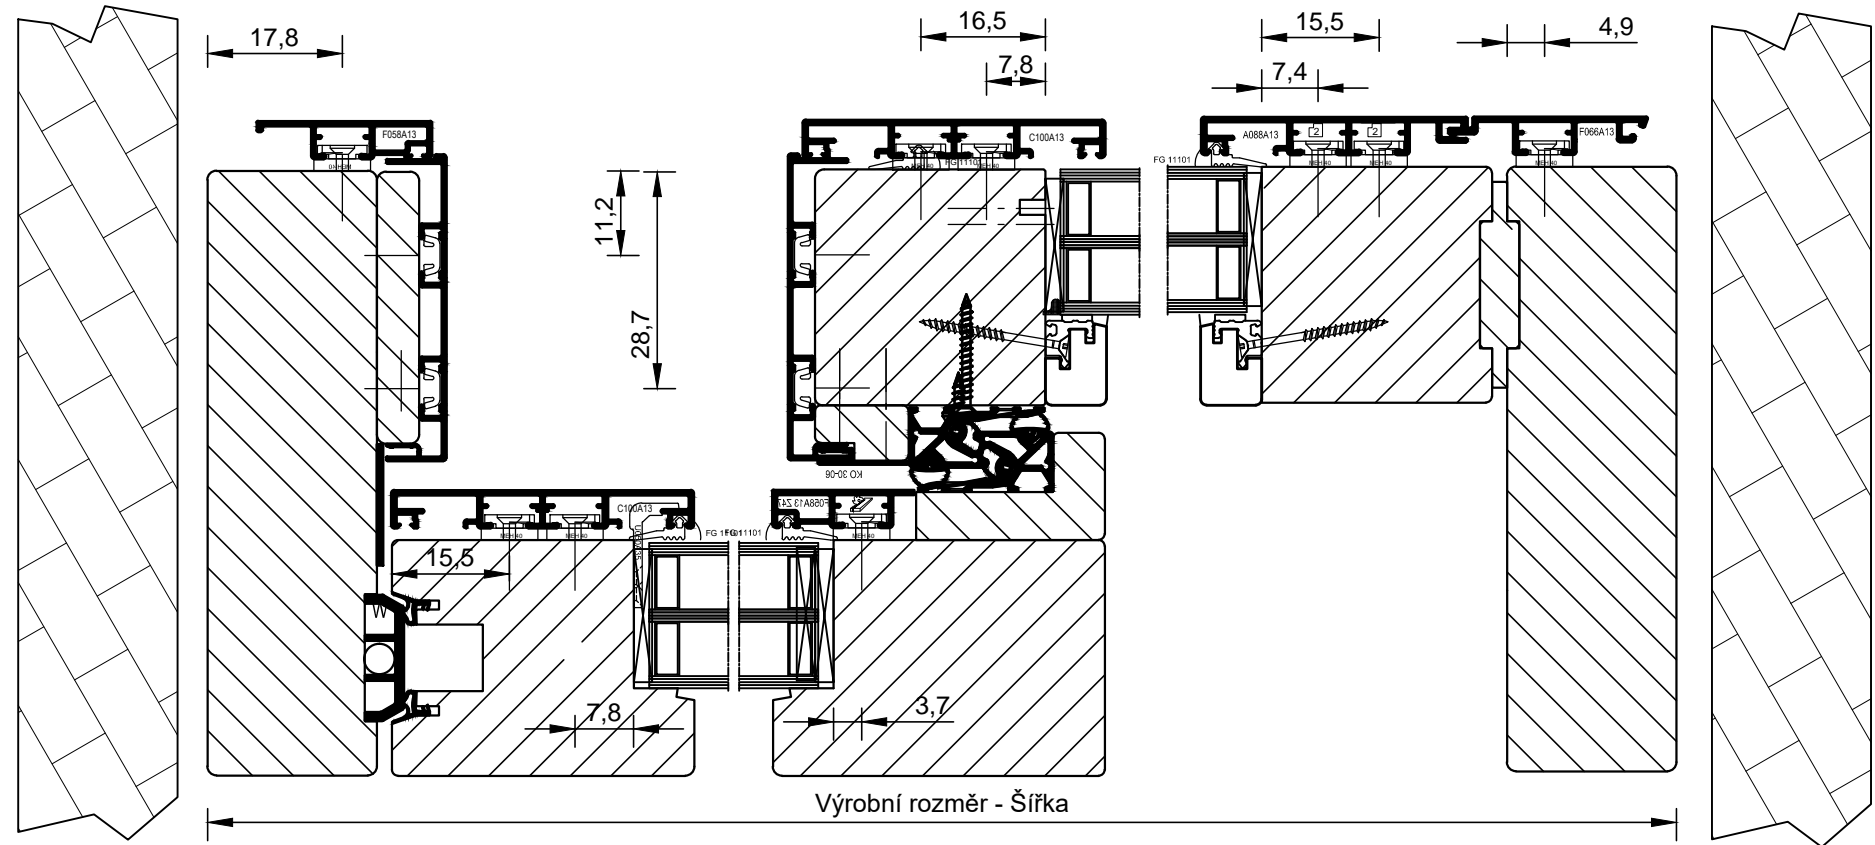

19

42

1.4

BLA300/80S_Glass_48mm/ 011.3

BLA300/80S_Glass_48mm/ 011.4

bohemia
lignum
dřevěná okna

20180802.1

BLA300/80S_Glass_48mm/ 011.6

BLA300/80S_Glass_48mm/ 011.7

Výrobní rozměry

Výrobní rozměr - Výška

Rozšíření

Výrobní rozměr - Šířka

Schema	Otevíravost L/P	Šířka	Výška	Rozšíření	