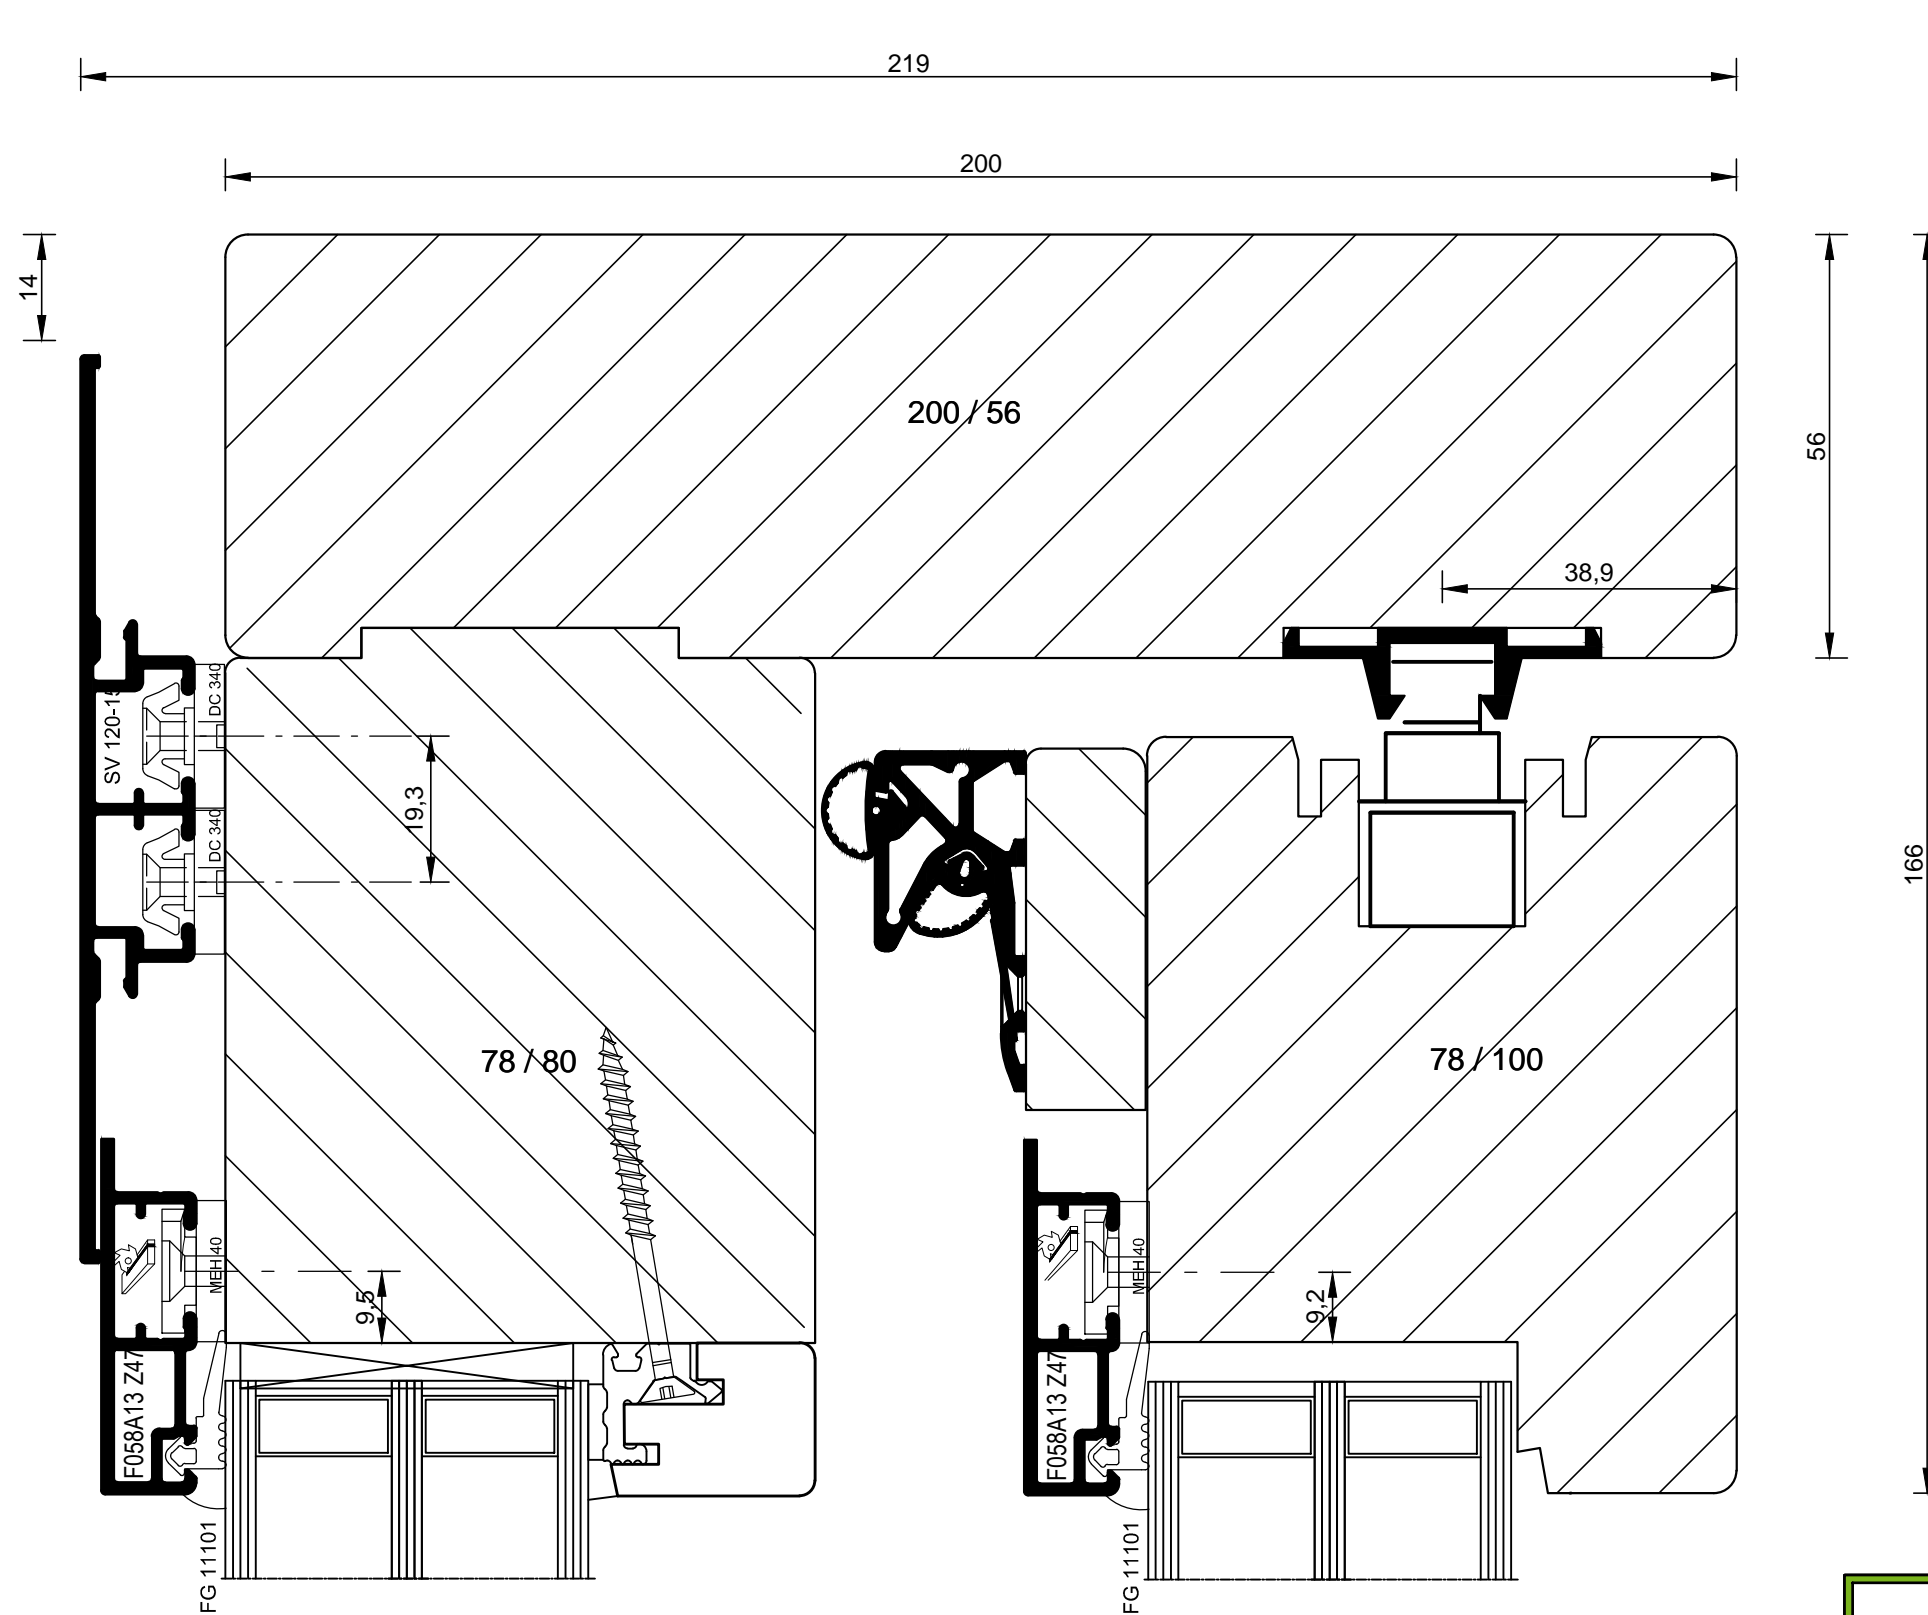

bohemia
lignum
dřevěná okna

BLA300/80S

BLA300/80S_Glass_48mm/ 011.1

Extra doplněk

240

110

78 / 110

39,1

19

42

1.4

BLA300/80S_Glass_48mm/ 011.3

BLA300/80S_Glass_48mm/ 011.4

bohemia
lignum
dřevěná okna

20180802.1

BLA300/80S_Glass_48mm/ 011.6

BLA300/80S_Glass_48mm/ 011.7

Výrobní rozměry

Výrobní rozměr - Výška

Rozšíření

Výrobní rozměr - Šířka

Schema	Otevíravost L/P	Šířka	Výška	Rozšíření	