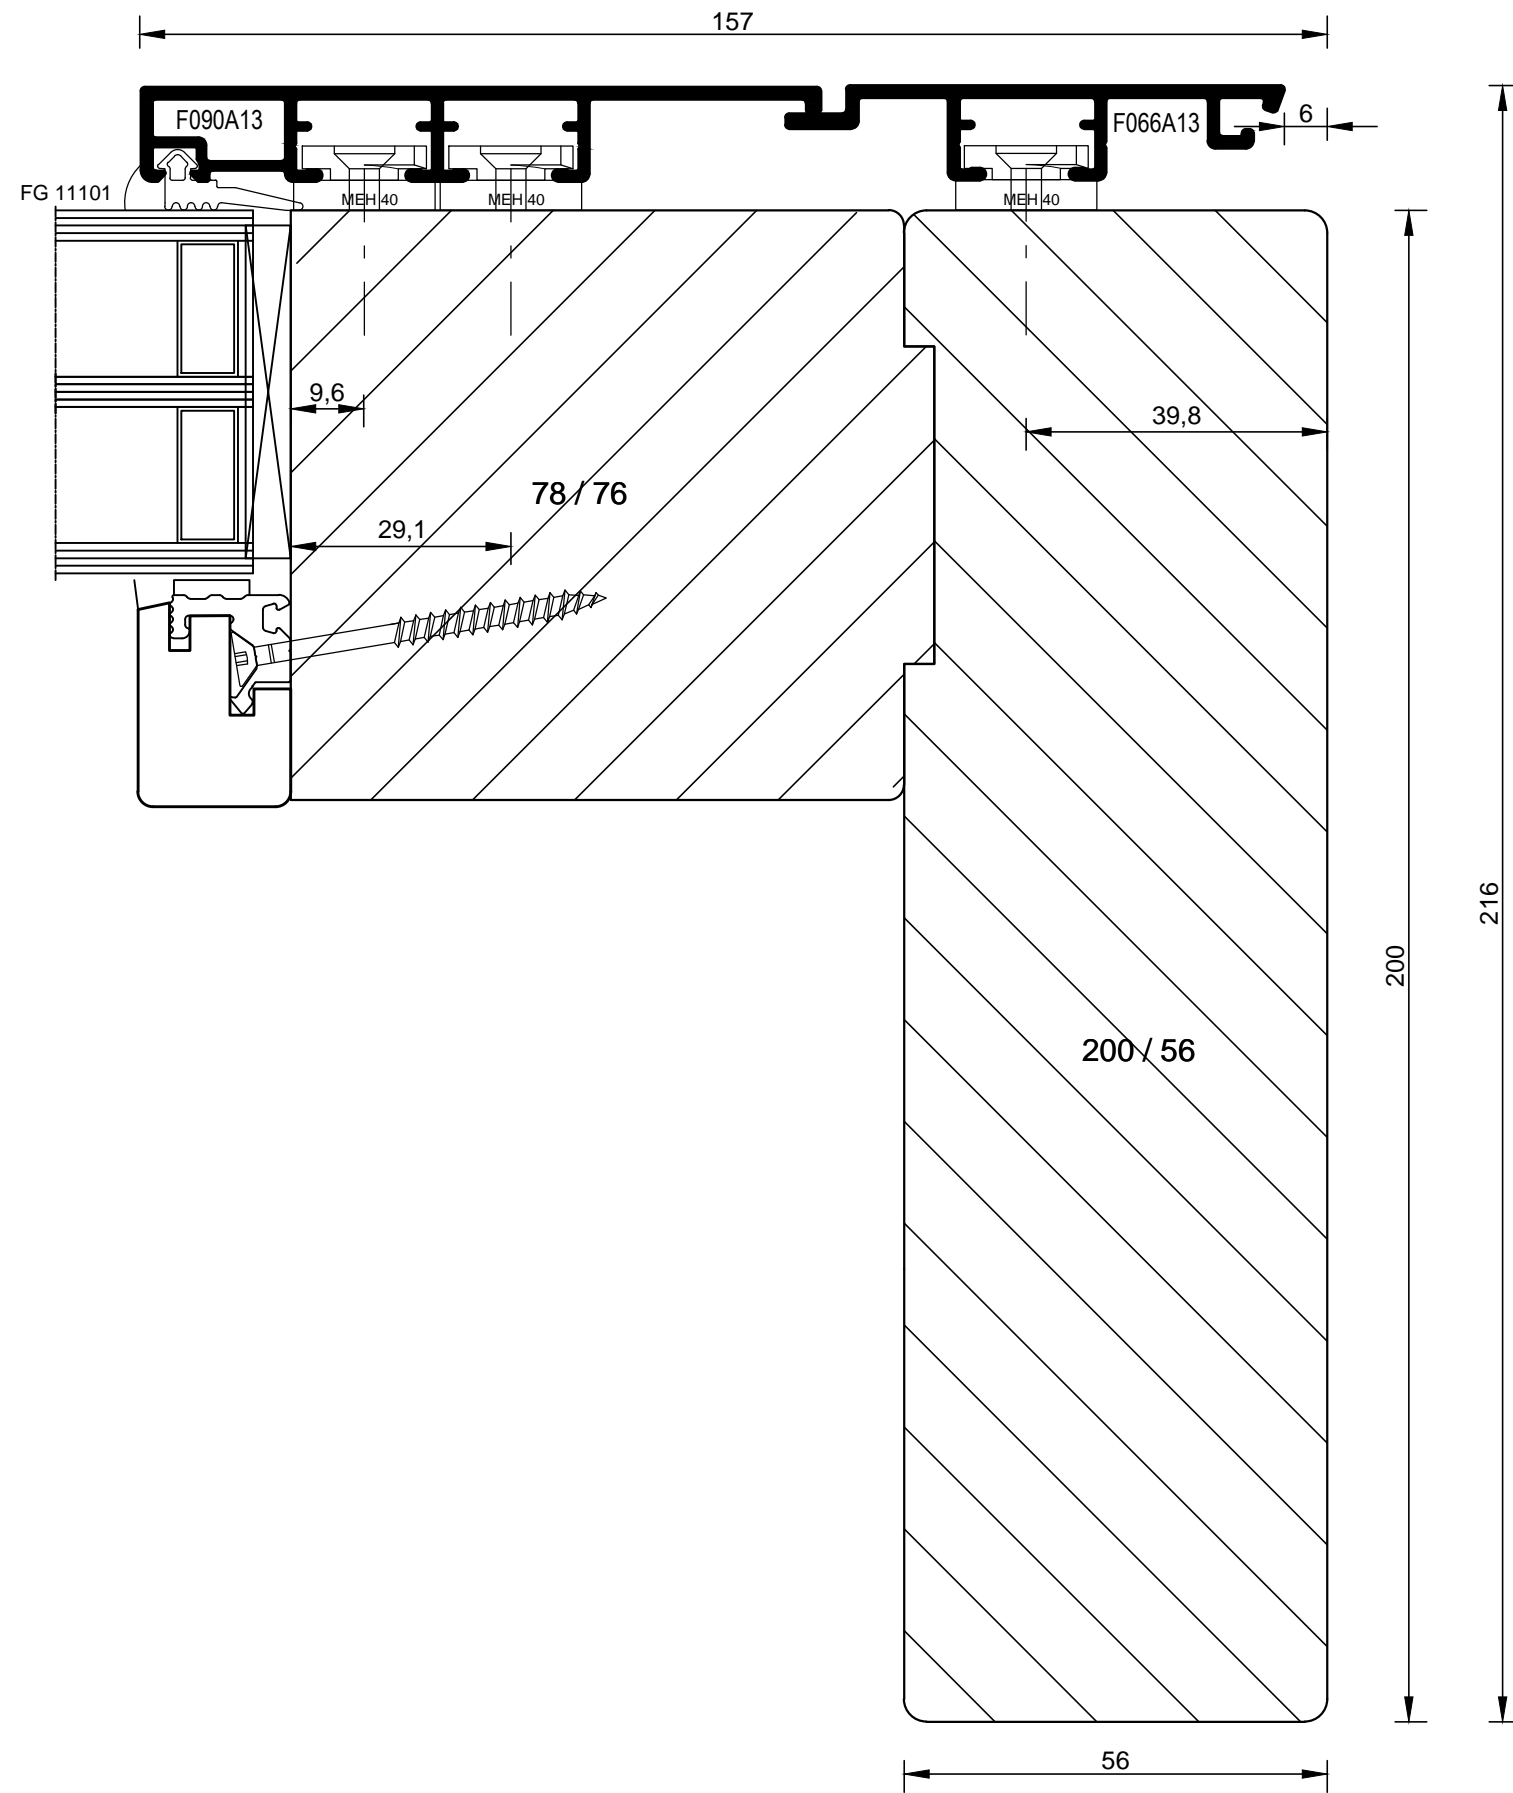

bohemia
lignum
dřevěná okna

BLA300/80S

BLA300/80S_Glass_48mm/ 011.1

Extra doplněk

240

110

78 / 110

39,1

19

42

1.4

BLA300/80S_Glass_48mm/ 011.3

BLA300/80S_Glass_48mm/ 011.4

bohemia
lignum
dřevěná okna

20180802.1

BLA300/80S_Glass_48mm/ 011.6

BLA300/80S_Glass_48mm/ 011.7

Výrobní rozměry

Výrobní rozměr - Výška

Rozšíření

Výrobní rozměr - Šířka

Schema	Otevíravost L/P	Šířka	Výška	Rozšíření	