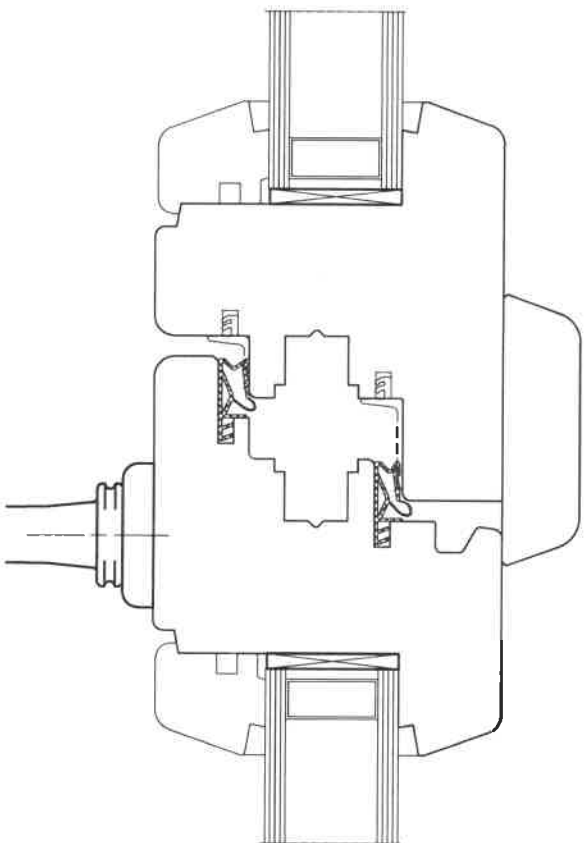

Standardní štulp (128 mm)

128

BL_70_/003.1

20903061

K 01 Softline
53x16mm

Interier + exterieur

K 02 Rustikal
53x16mm

Interier + exterieur

BL_70_/003.2

20903011