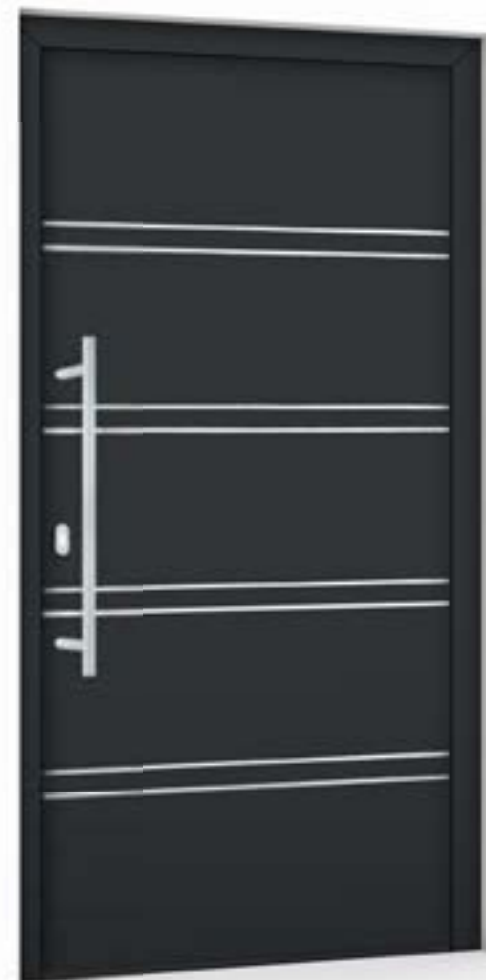

JULIE AS
RAL9016
Nerezové aplikace
Madlo MD41K

MARIANA AS
RAL3005
Nerezové aplikace
Mléčné sklo
Madlo MD02V

MIA AS
RAL7037
Mléčné sklo
Madlo MD02V

MICHAELA AS
RAL7016
Nerezové aplikace
Madlo MD02V

MILADA AS