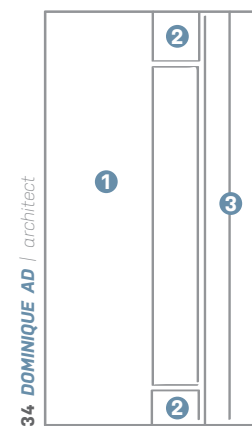

možnosti provedení, budte **originální**

Široké možnosti povrchových úprav jsou jasnou výhodou výplní PERITO. Pro výběr té nejlepší varianty, jsme pro vás připravili přehled těch, které nabízí kombinaci více barev nebo možnost doplnění nerezové aplikace.

Symbylo **1 2 3** jsme označili plochy, u kterých si můžete vybírat různá barevná provedení, přesně podle svých představ. Vybírat můžete z nabídky na str. 114.

Doplňek v podobě zafrézované nerezové aplikace je označen *****.

- **1** barva povrchu 1
- **2** barva povrchu 2
- **3** barva povrchu 3
- ***** zcela zafrézovaná nerezová aplikace