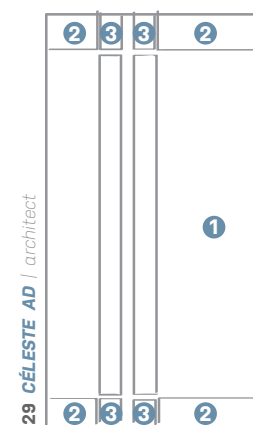

Symbylo **1 2 3** jsme označili plochy, u kterých si můžete vybírat různá barevná provedení, přesně podle svých představ. Vybírat můžete z nabídky na str. 114.

Doplňek v podobě zafrézované nerezové aplikace je označen *****.