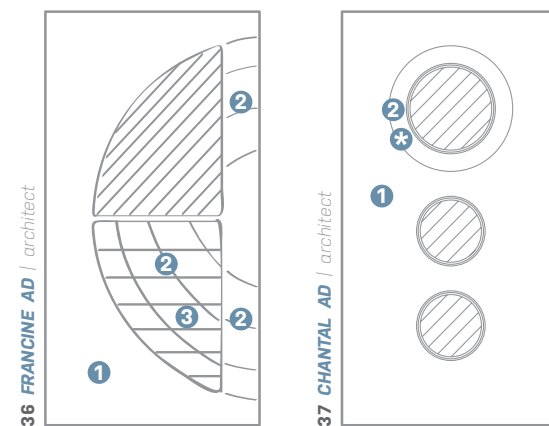

Symbylo **1 2 3** jsme označili plochy, u kterých si můžete vybírat různá barevná provedení, přesně podle svých představ. Vybírat můžete z nabídky na str. 114.

Doplňek v podobě zafrézované nerezové aplikace je označen *****.