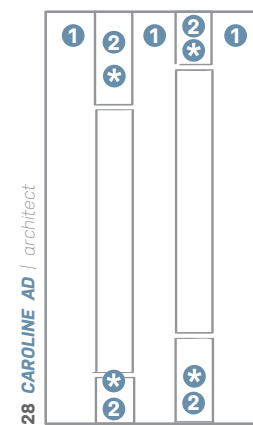

možnosti provedení, budte **originální**

Široké možnosti povrchových úprav jsou jasnou výhodou výplní PERITO. Pro výběr té nejlepší varianty, jsme pro vás připravili přehled těch, které nabízí kombinaci více barev nebo možnost doplnění nerezové aplikace.

Symbylo **1 2 3** jsme označili plochy, u kterých si můžete vybírat různá barevná provedení, přesně podle svých představ. Vybírat můžete z nabídky na str. 114.

Doplňek v podobě zafrézované nerezové aplikace je označen *****.

- **1** barva povrchu 1
- **2** barva povrchu 2
- **3** barva povrchu 3
- ***** zcela zafrézovaná nerezová aplikace