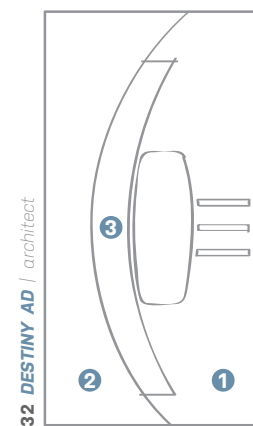

možnosti provedení, budte **originální**

Široké možnosti povrchových úprav jsou jasnou výhodou výplní PERITO. Pro výběr té nejlepší varianty, jsme pro vás připravili přehled těch, které nabízí kombinaci více barev nebo možnost doplnění nerezové aplikace.

Symbylo **1 2 3** jsme označili plochy, u kterých si můžete vybírat různá barevná provedení, přesně podle svých představ. Vybírat můžete z nabídky na str. 114.

Doplňek v podobě zafrézované nerezové aplikace je označen *****.

- **1** barva povrchu 1
- **2** barva povrchu 2
- **3** barva povrchu 3
- ***** zcela zafrézovaná nerezová aplikace