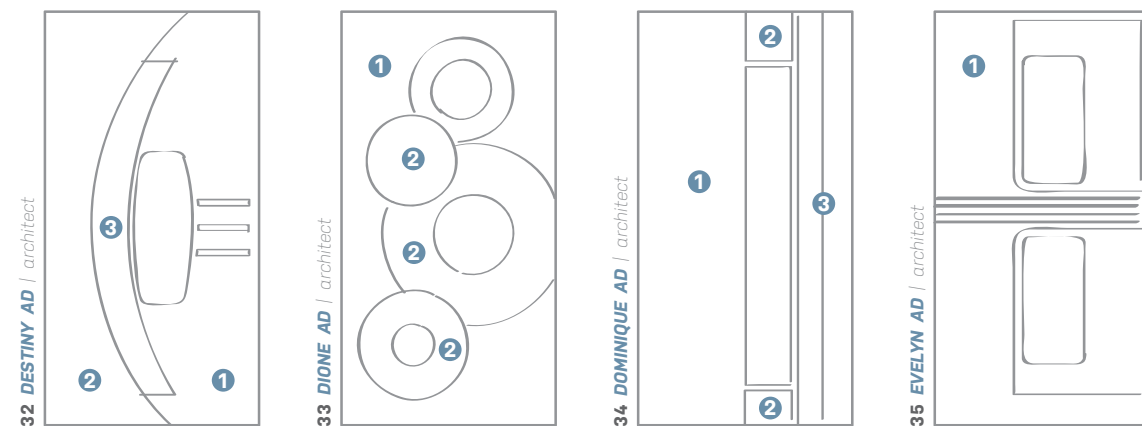

možnosti provedení, budte **originální**

Široké možnosti povrchových úprav jsou jasnou výhodou výplní PERITO. Pro výběr té nejlepší varianty, jsme pro vás připravili přehled těch, které nabízí kombinaci více barev nebo možnost doplnění nerezové aplikace.

Symbylo **1 2 3** jsme označili plochy, u kterých si můžete vybírat různá barevná provedení, přesně podle svých představ. Vybírat můžete z nabídky na str. 114.

Doplňek v podobě zafrézované nerezové aplikace je označen *****.

- **1** barva povrchu 1
- **2** barva povrchu 2
- **3** barva povrchu 3
- ***** zcela zafrézovaná nerezová aplikace