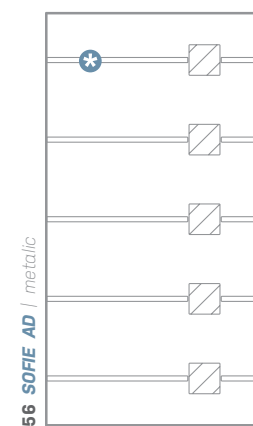

možnosti provedení, budte **originální**

Široké možnosti povrchových úprav jsou jasnou výhodou výplní PERITO. Pro výběr té nejlepší varianty, jsme pro vás připravili přehled těch, které nabízí kombinaci více barev nebo možnost doplnění nerezové aplikace.

Symbylo **1 2 3** jsme označili plochy, u kterých si můžete vybírat různá barevná provedení, přesně podle svých představ. Vybírat můžete z nabídky na str. 114.

Doplňek v podobě zafrézované nerezové aplikace je označen *****.

- **1** barva povrchu 1
- **2** barva povrchu 2
- **3** barva povrchu 3
- ***** zcela zafrézovaná nerezová aplikace