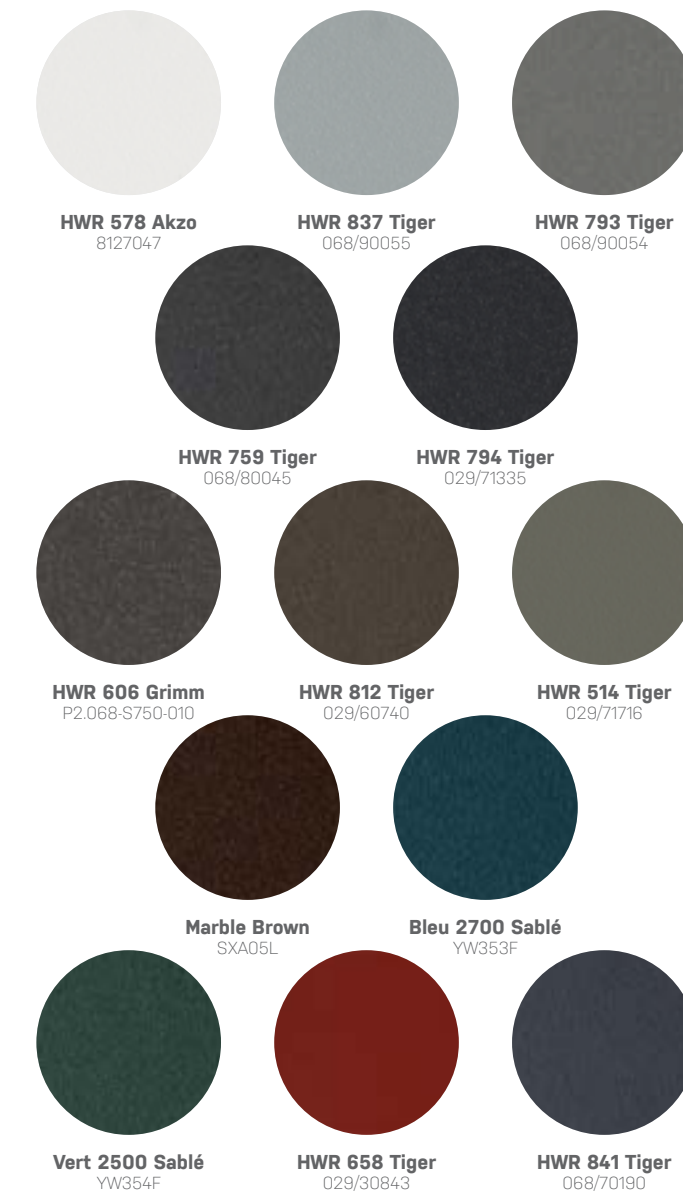

COLOUR
DESIGN

chicago dubai

5011
Madlo MD02V

london

Nezapomeňte, že vám
neklademe meze při vytváření
vlastního světa. Inspirujte se
na stránkách 108-109.

GLASS
6 mm

*new
york*

7016
Madlo MD05V

přehled barev a dekorů

akční barvy RAL

nestandardní barvy RAL

standardní barvy RAL

DECORAL

standardní barvy pro glass

strukturální barvy

dřevodekory