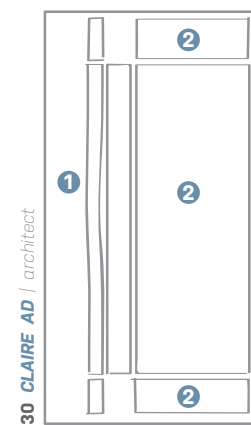

možnosti provedení, budte **originální**

Široké možnosti povrchových úprav jsou jasnou výhodou výplní PERITO. Pro výběr té nejlepší varianty, jsme pro vás připravili přehled těch, které nabízí kombinaci více barev nebo možnost doplnění nerezové aplikace.

Symbylo **1 2 3** jsme označili plochy, u kterých si můžete vybírat různá barevná provedení, přesně podle svých představ. Vybírat můžete z nabídky na str. 114.

Doplňek v podobě zafrézované nerezové aplikace je označen *****.

- **1** barva povrchu 1
- **2** barva povrchu 2
- **3** barva povrchu 3
- ***** zcela zafrézovaná nerezová aplikace