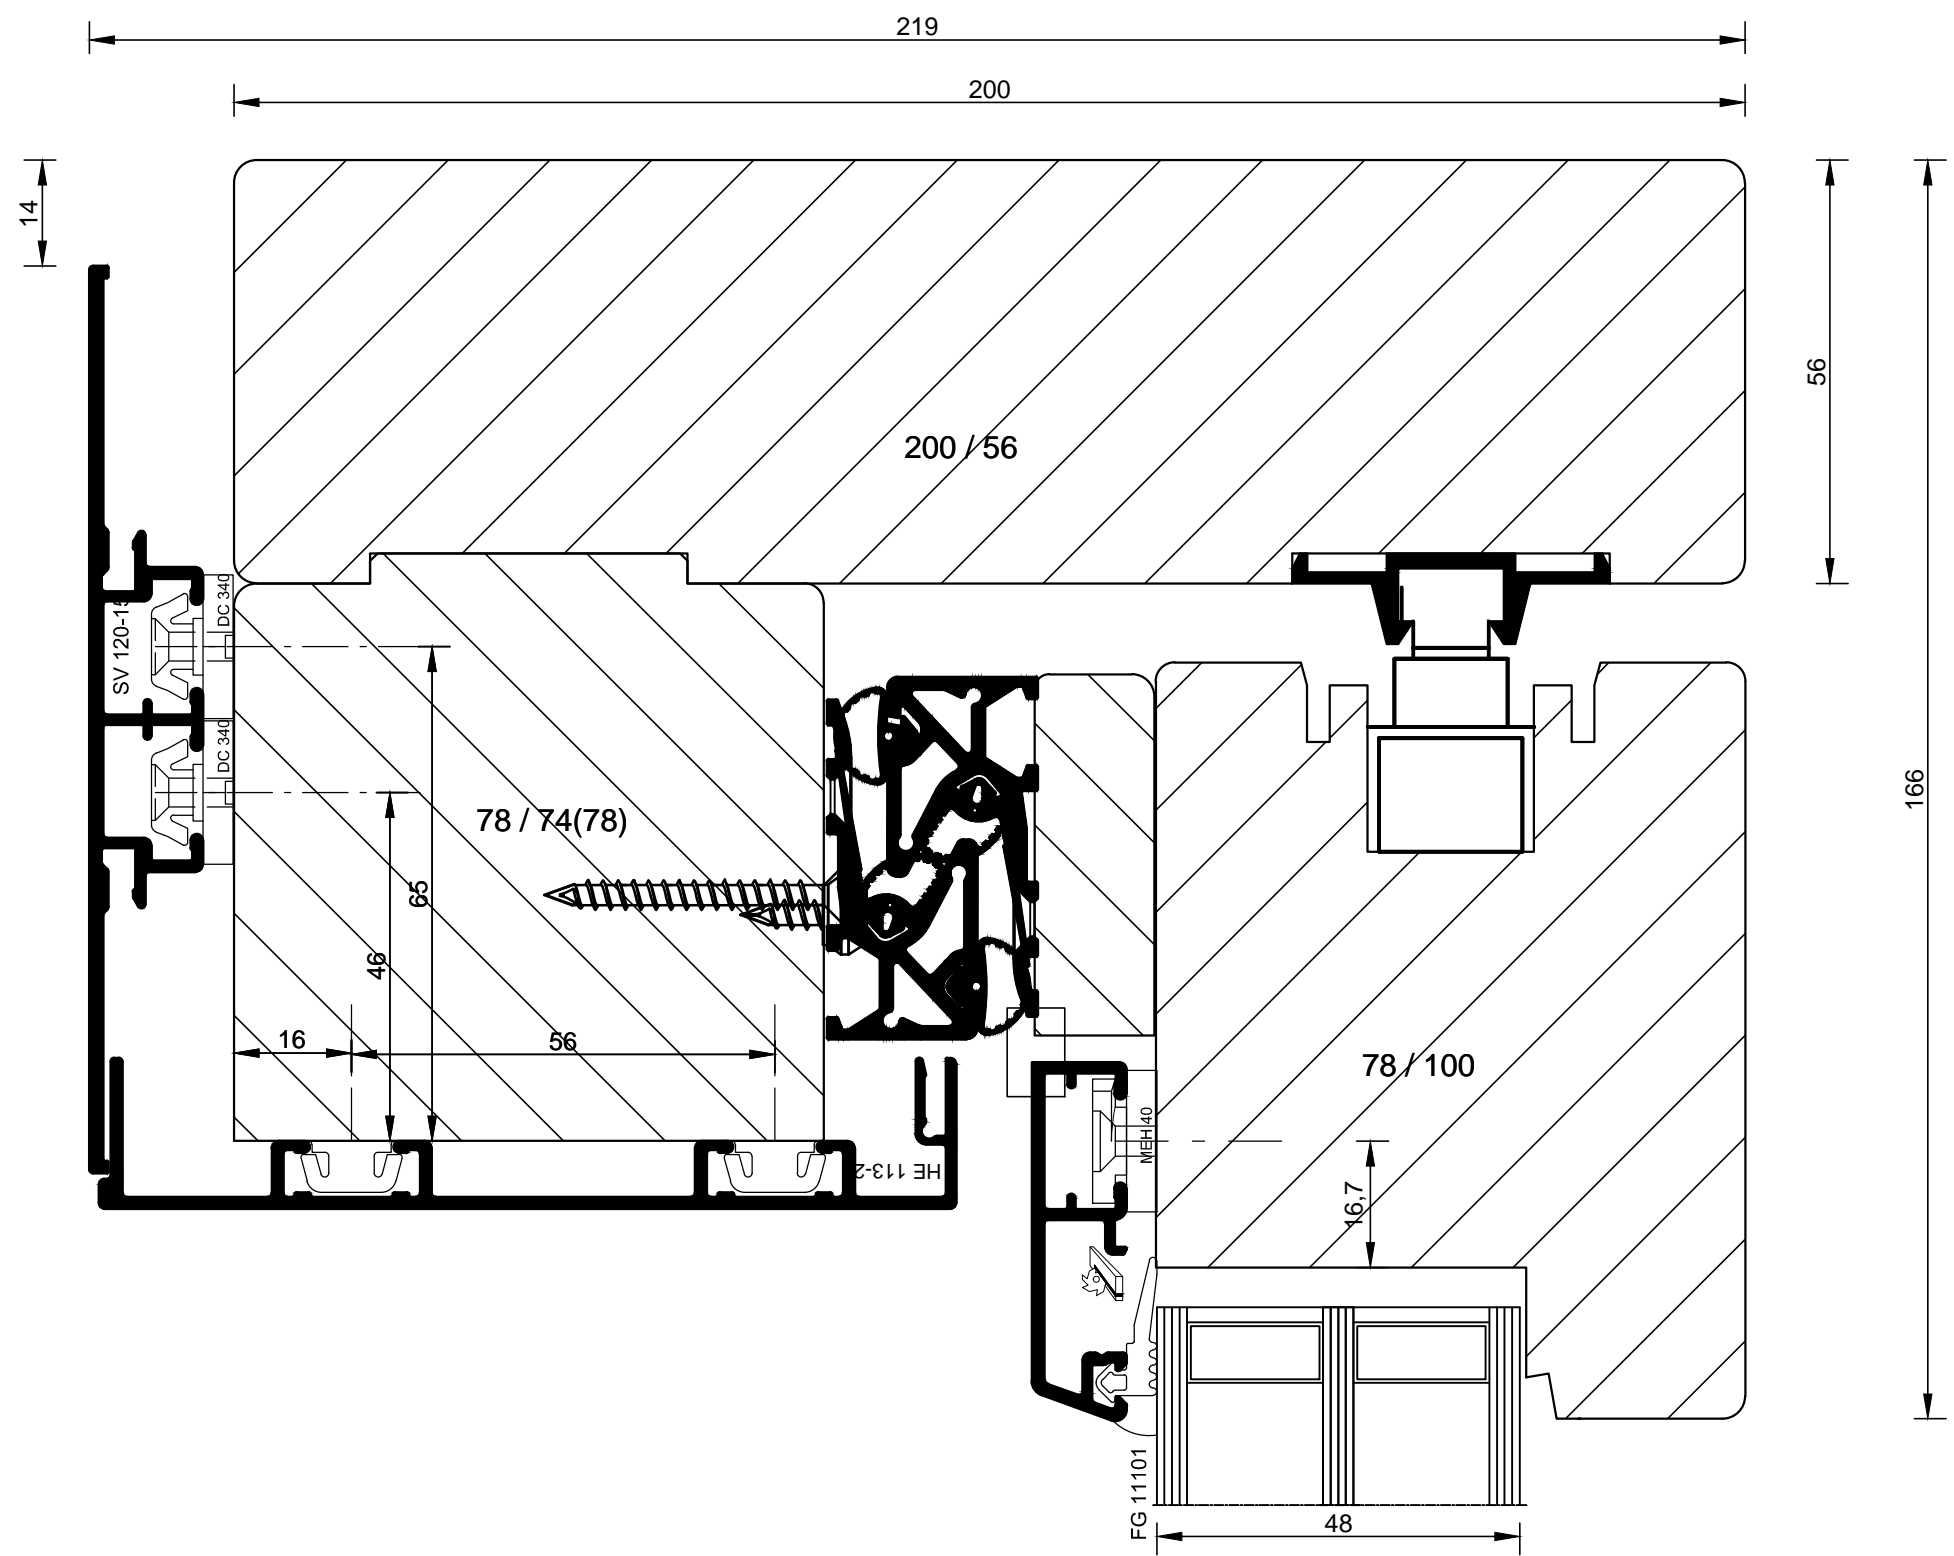

bohemia  
lignum  
dřevěná okna

**BLA200/80S**

BLA200/80S\_Glass\_48mm/ 011.4

**bohemia**  
**lignum**  
 dřevěná okna

BLA200/80S\_Glass\_48mm/ 011.6

**bohemia**  
**lignum**  
dřevěná okna

20180802.1

# Výrobní rozměry

Výrobní rozměr - Výška

Rozšíření

Výrobní rozměr - Šířka

**AL78**

HA\_HSP

HA\_HSL

HA\_HSCP

HA\_HSCL

Schema	Otevíravost L/P	Šířka	Výška	Rozšíření	