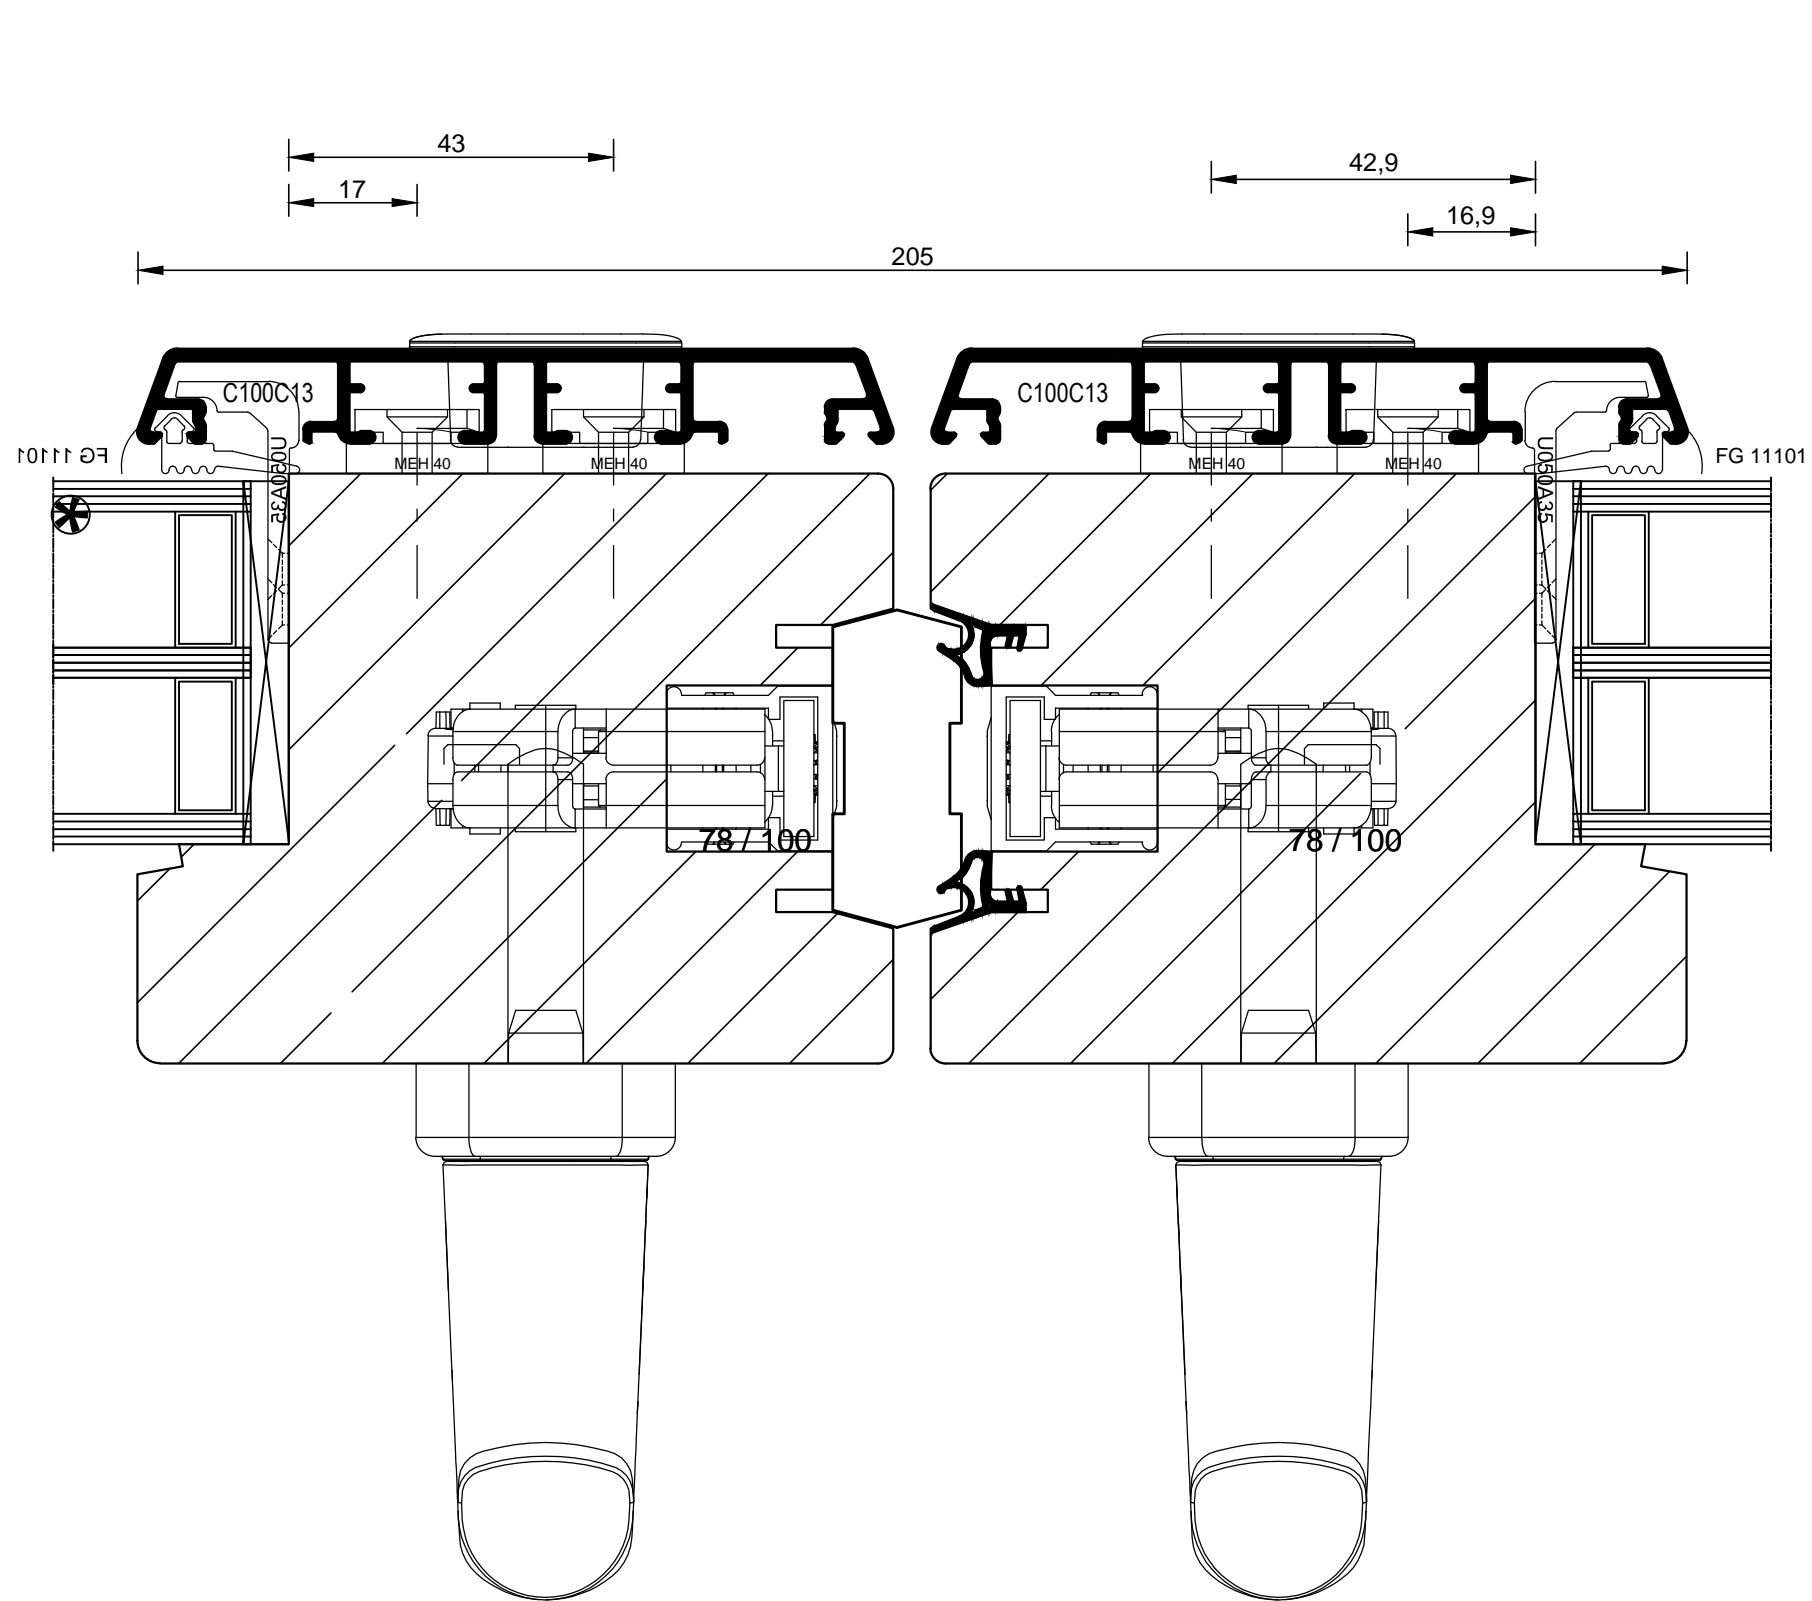

bohemia  
lignum  
dřevěná okna

**BLA200/80S**

BLA200/80S\_Glass\_48mm/ 011.4

**bohemia**  
**lignum**  
 dřevěná okna

BLA200/80S\_Glass\_48mm/ 011.6

**bohemia**  
**lignum**  
dřevěná okna

20180802.1

# Výrobní rozměry

Výrobní rozměr - Výška

Rozšíření

Výrobní rozměr - Šířka

**AL78**

HA\_HSP

HA\_HSL

HA\_HSCP

HA\_HSCL

Schema	Otevíravost L/P	Šířka	Výška	Rozšíření	