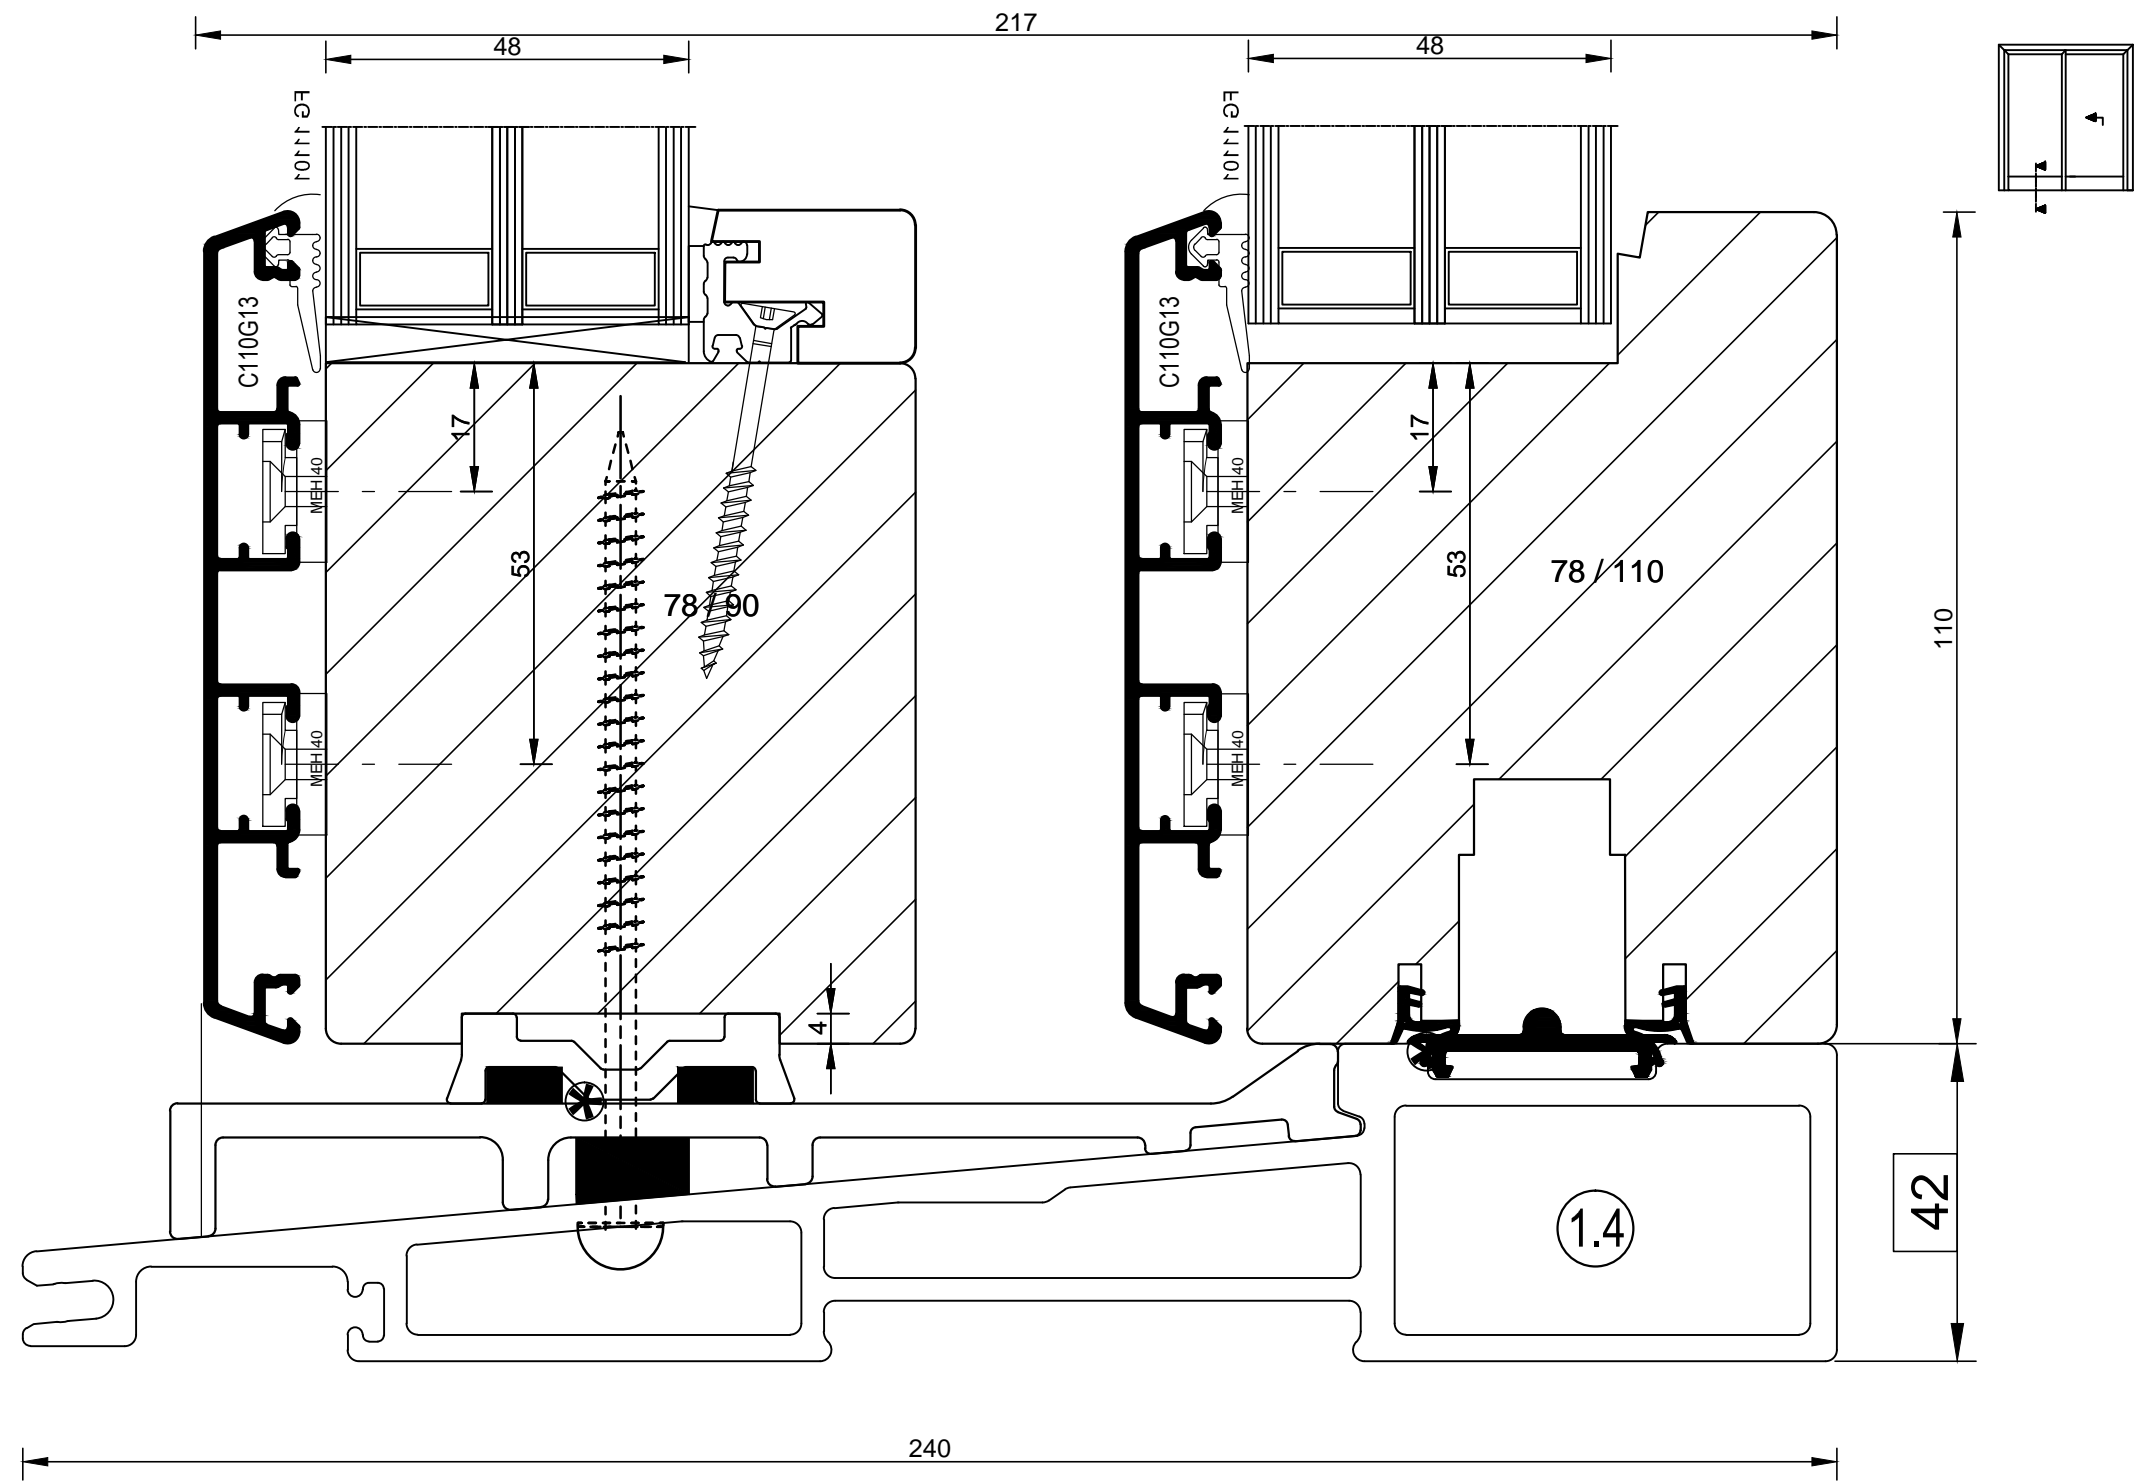

bohemia  
lignum  
dřevěná okna

**BLA200/80S**

BLA200/80S\_Glass\_48mm/ 011.4

**bohemia**  
**lignum**  
 dřevěná okna

BLA200/80S\_Glass\_48mm/ 011.6

**bohemia**  
**lignum**  
dřevěná okna

20180802.1

# Výrobní rozměry

Výrobní rozměr - Výška

Rozšíření

Výrobní rozměr - Šířka

**AL78**

HA\_HSP

HA\_HSL

HA\_HSCP

HA\_HSCL

Schema	Otevíravost L/P	Šířka	Výška	Rozšíření	