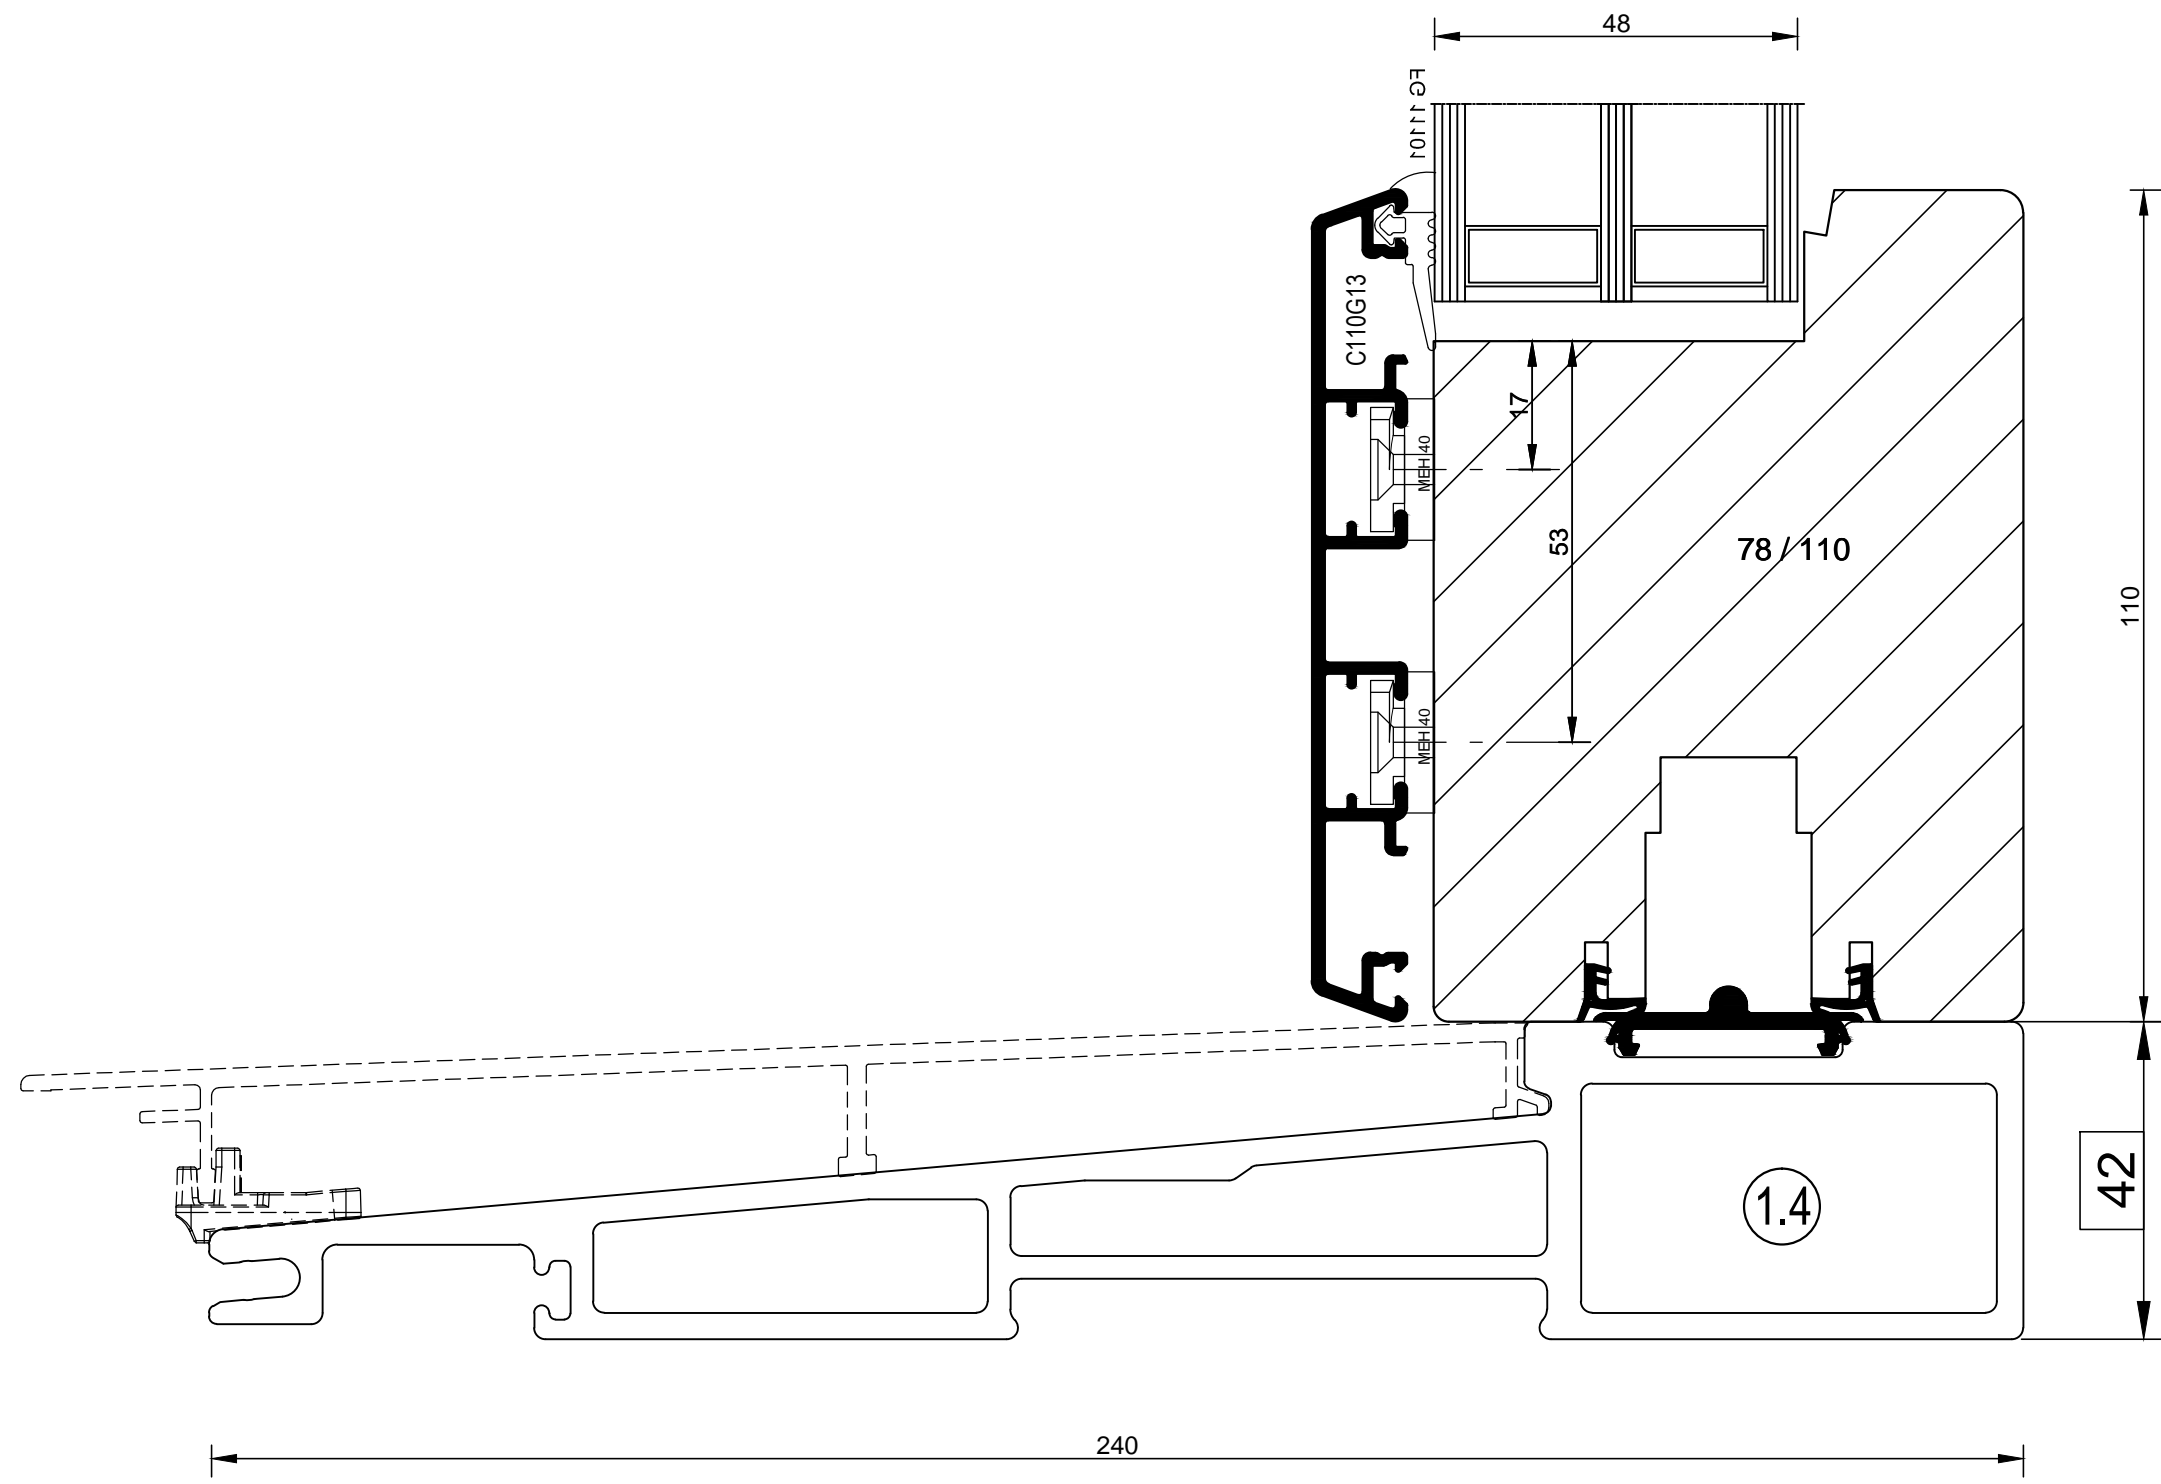

bohemia  
lignum  
dřevěná okna

**BLA200/80S**

BLA200/80S\_Glass\_48mm/ 011.4

**bohemia**  
**lignum**  
 dřevěná okna

BLA200/80S\_Glass\_48mm/ 011.6

**bohemia**  
**lignum**  
dřevěná okna

20180802.1

# Výrobní rozměry

Výrobní rozměr - Výška

Rozšíření

Výrobní rozměr - Šířka

**AL78**

HA\_HSP

HA\_HSL

HA\_HSCP

HA\_HSCL

Schema	Otevíravost L/P	Šířka	Výška	Rozšíření	