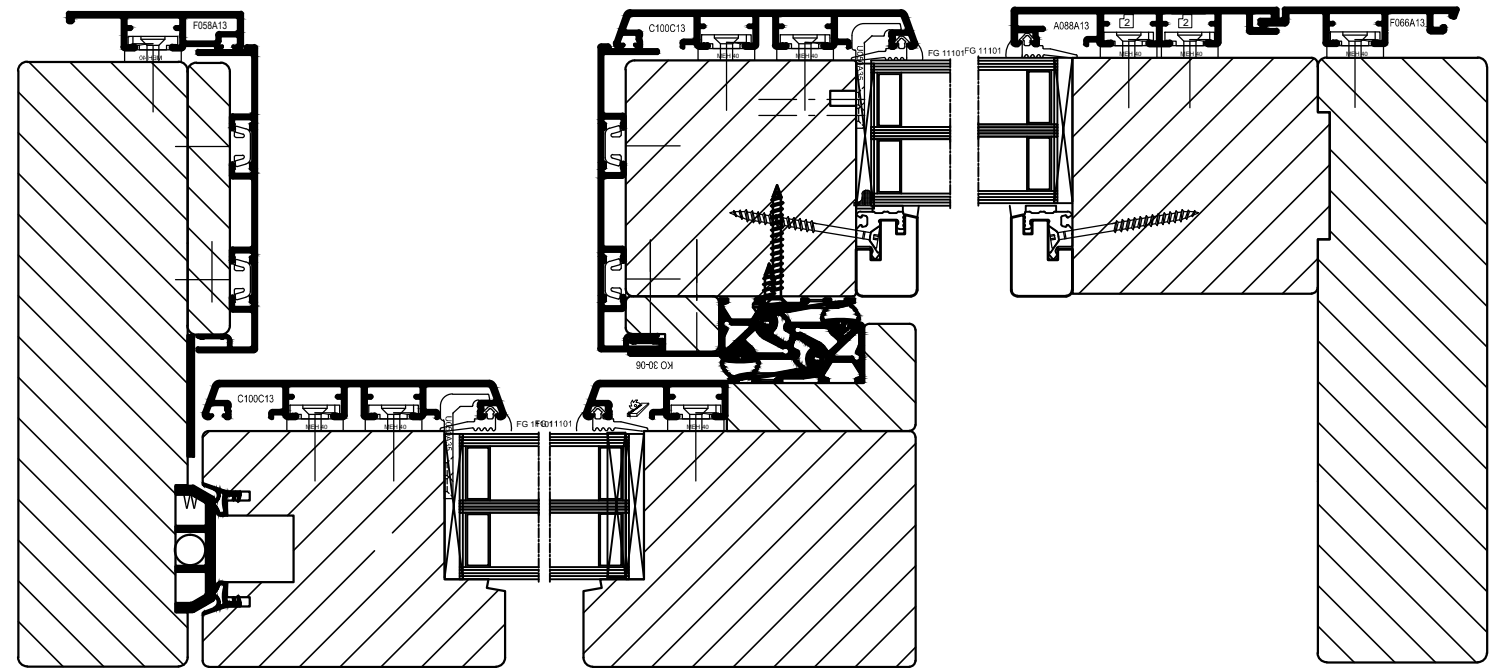

bohemia  
lignum  
dřevěná okna

**BLA200/80S**

BLA200/80S\_Glass\_48mm/ 011.4

**bohemia**  
**lignum**  
 dřevěná okna

BLA200/80S\_Glass\_48mm/ 011.6

**bohemia**  
**lignum**  
dřevěná okna

20180802.1

# Výrobní rozměry

Výrobní rozměr - Výška

Rozšíření

Výrobní rozměr - Šířka

**AL78**

HA\_HSP

HA\_HSL

HA\_HSCP

HA\_HSCL

Schema	Otevíravost L/P	Šířka	Výška	Rozšíření	