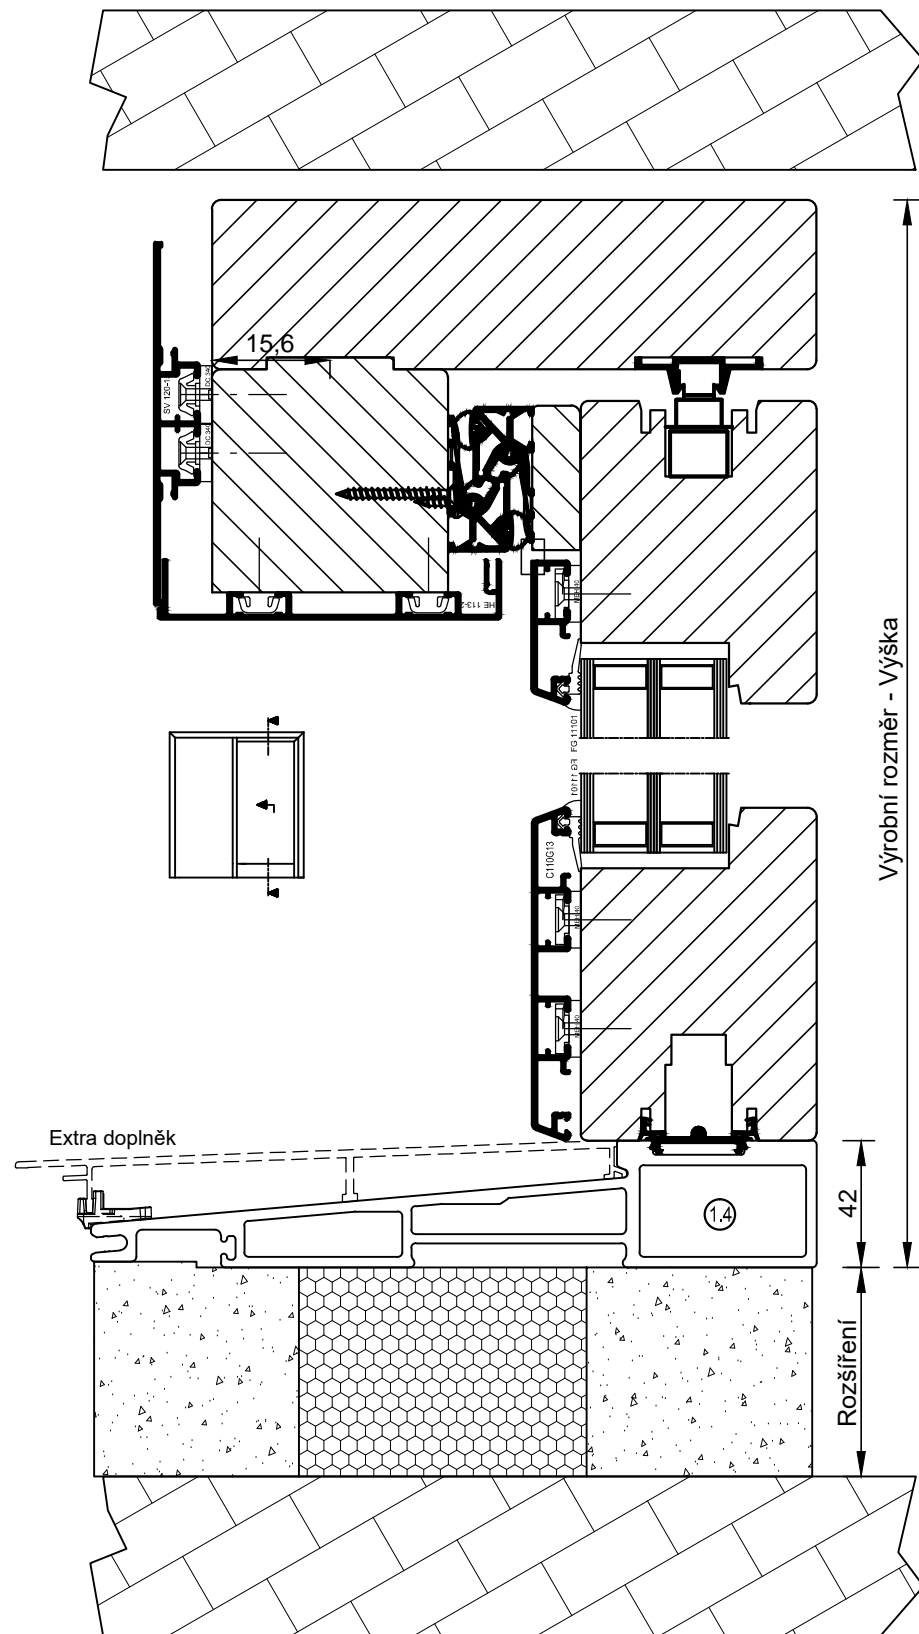

bohemia  
lignum  
dřevěná okna

**BLA200/80S**

BLA200/80S\_Glass\_48mm/ 011.4

**bohemia**  
**lignum**  
 dřevěná okna

BLA200/80S\_Glass\_48mm/ 011.6

**bohemia**  
**lignum**  
dřevěná okna

20180802.1

# Výrobní rozměry

Výrobní rozměr - Výška

Rozšíření

Výrobní rozměr - Šířka

**AL78**

HA\_HSP

HA\_HSL

HA\_HSCP

HA\_HSCL

Schema	Otevíravost L/P	Šířka	Výška	Rozšíření	