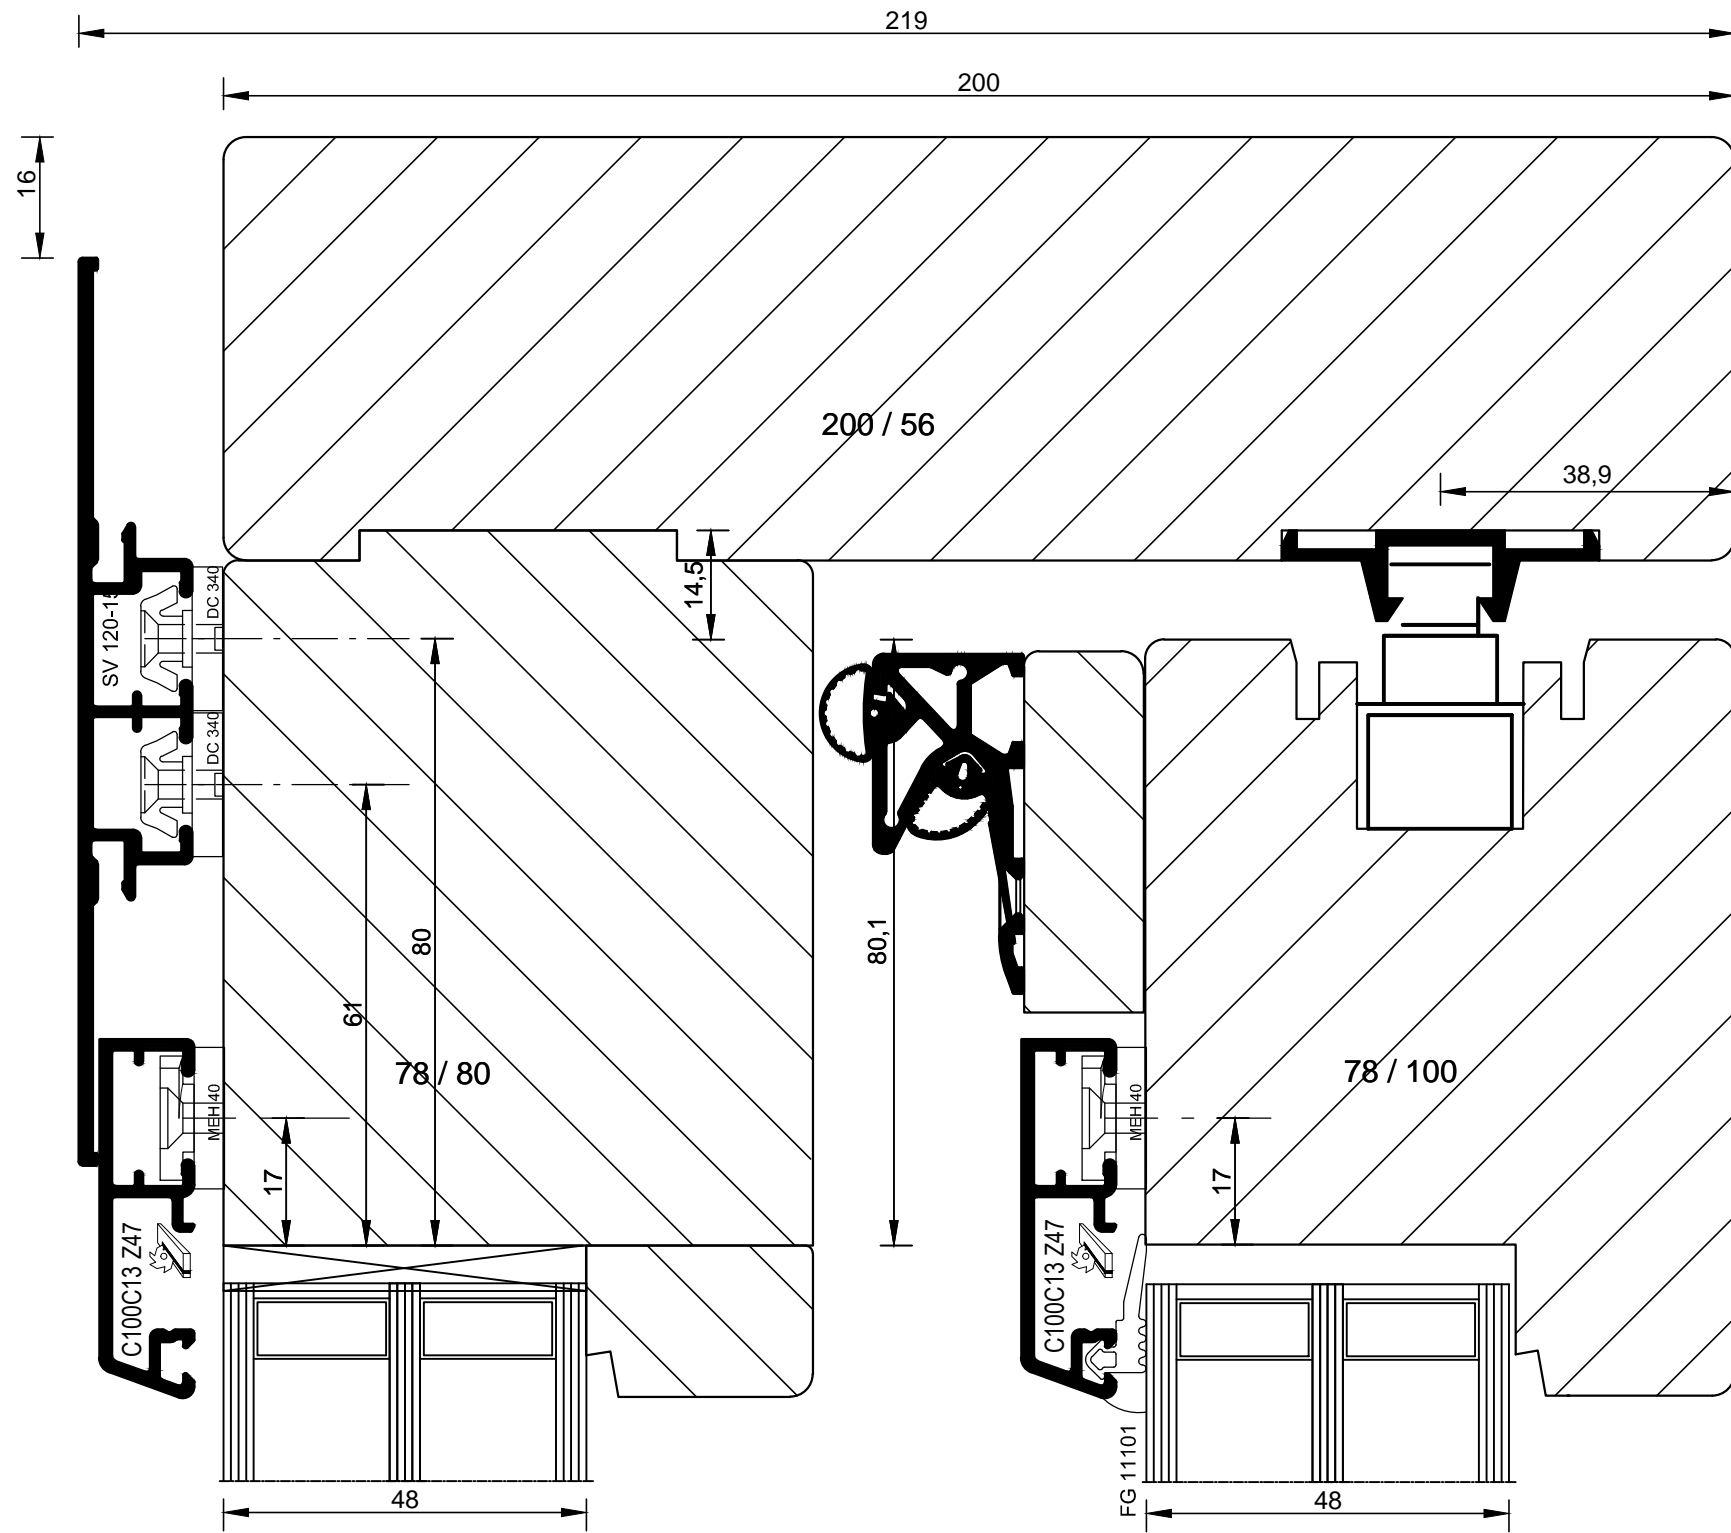

bohemia  
lignum  
dřevěná okna

**BLA200/80S**

BLA200/80S\_Glass\_48mm/ 011.4

**bohemia**  
**lignum**  
 dřevěná okna

BLA200/80S\_Glass\_48mm/ 011.6

**bohemia**  
**lignum**  
dřevěná okna

20180802.1

# Výrobní rozměry

Výrobní rozměr - Výška

Rozšíření

Výrobní rozměr - Šířka

**AL78**

HA\_HSP

HA\_HSL

HA\_HSCP

HA\_HSCL

Schema	Otevíravost L/P	Šířka	Výška	Rozšíření	