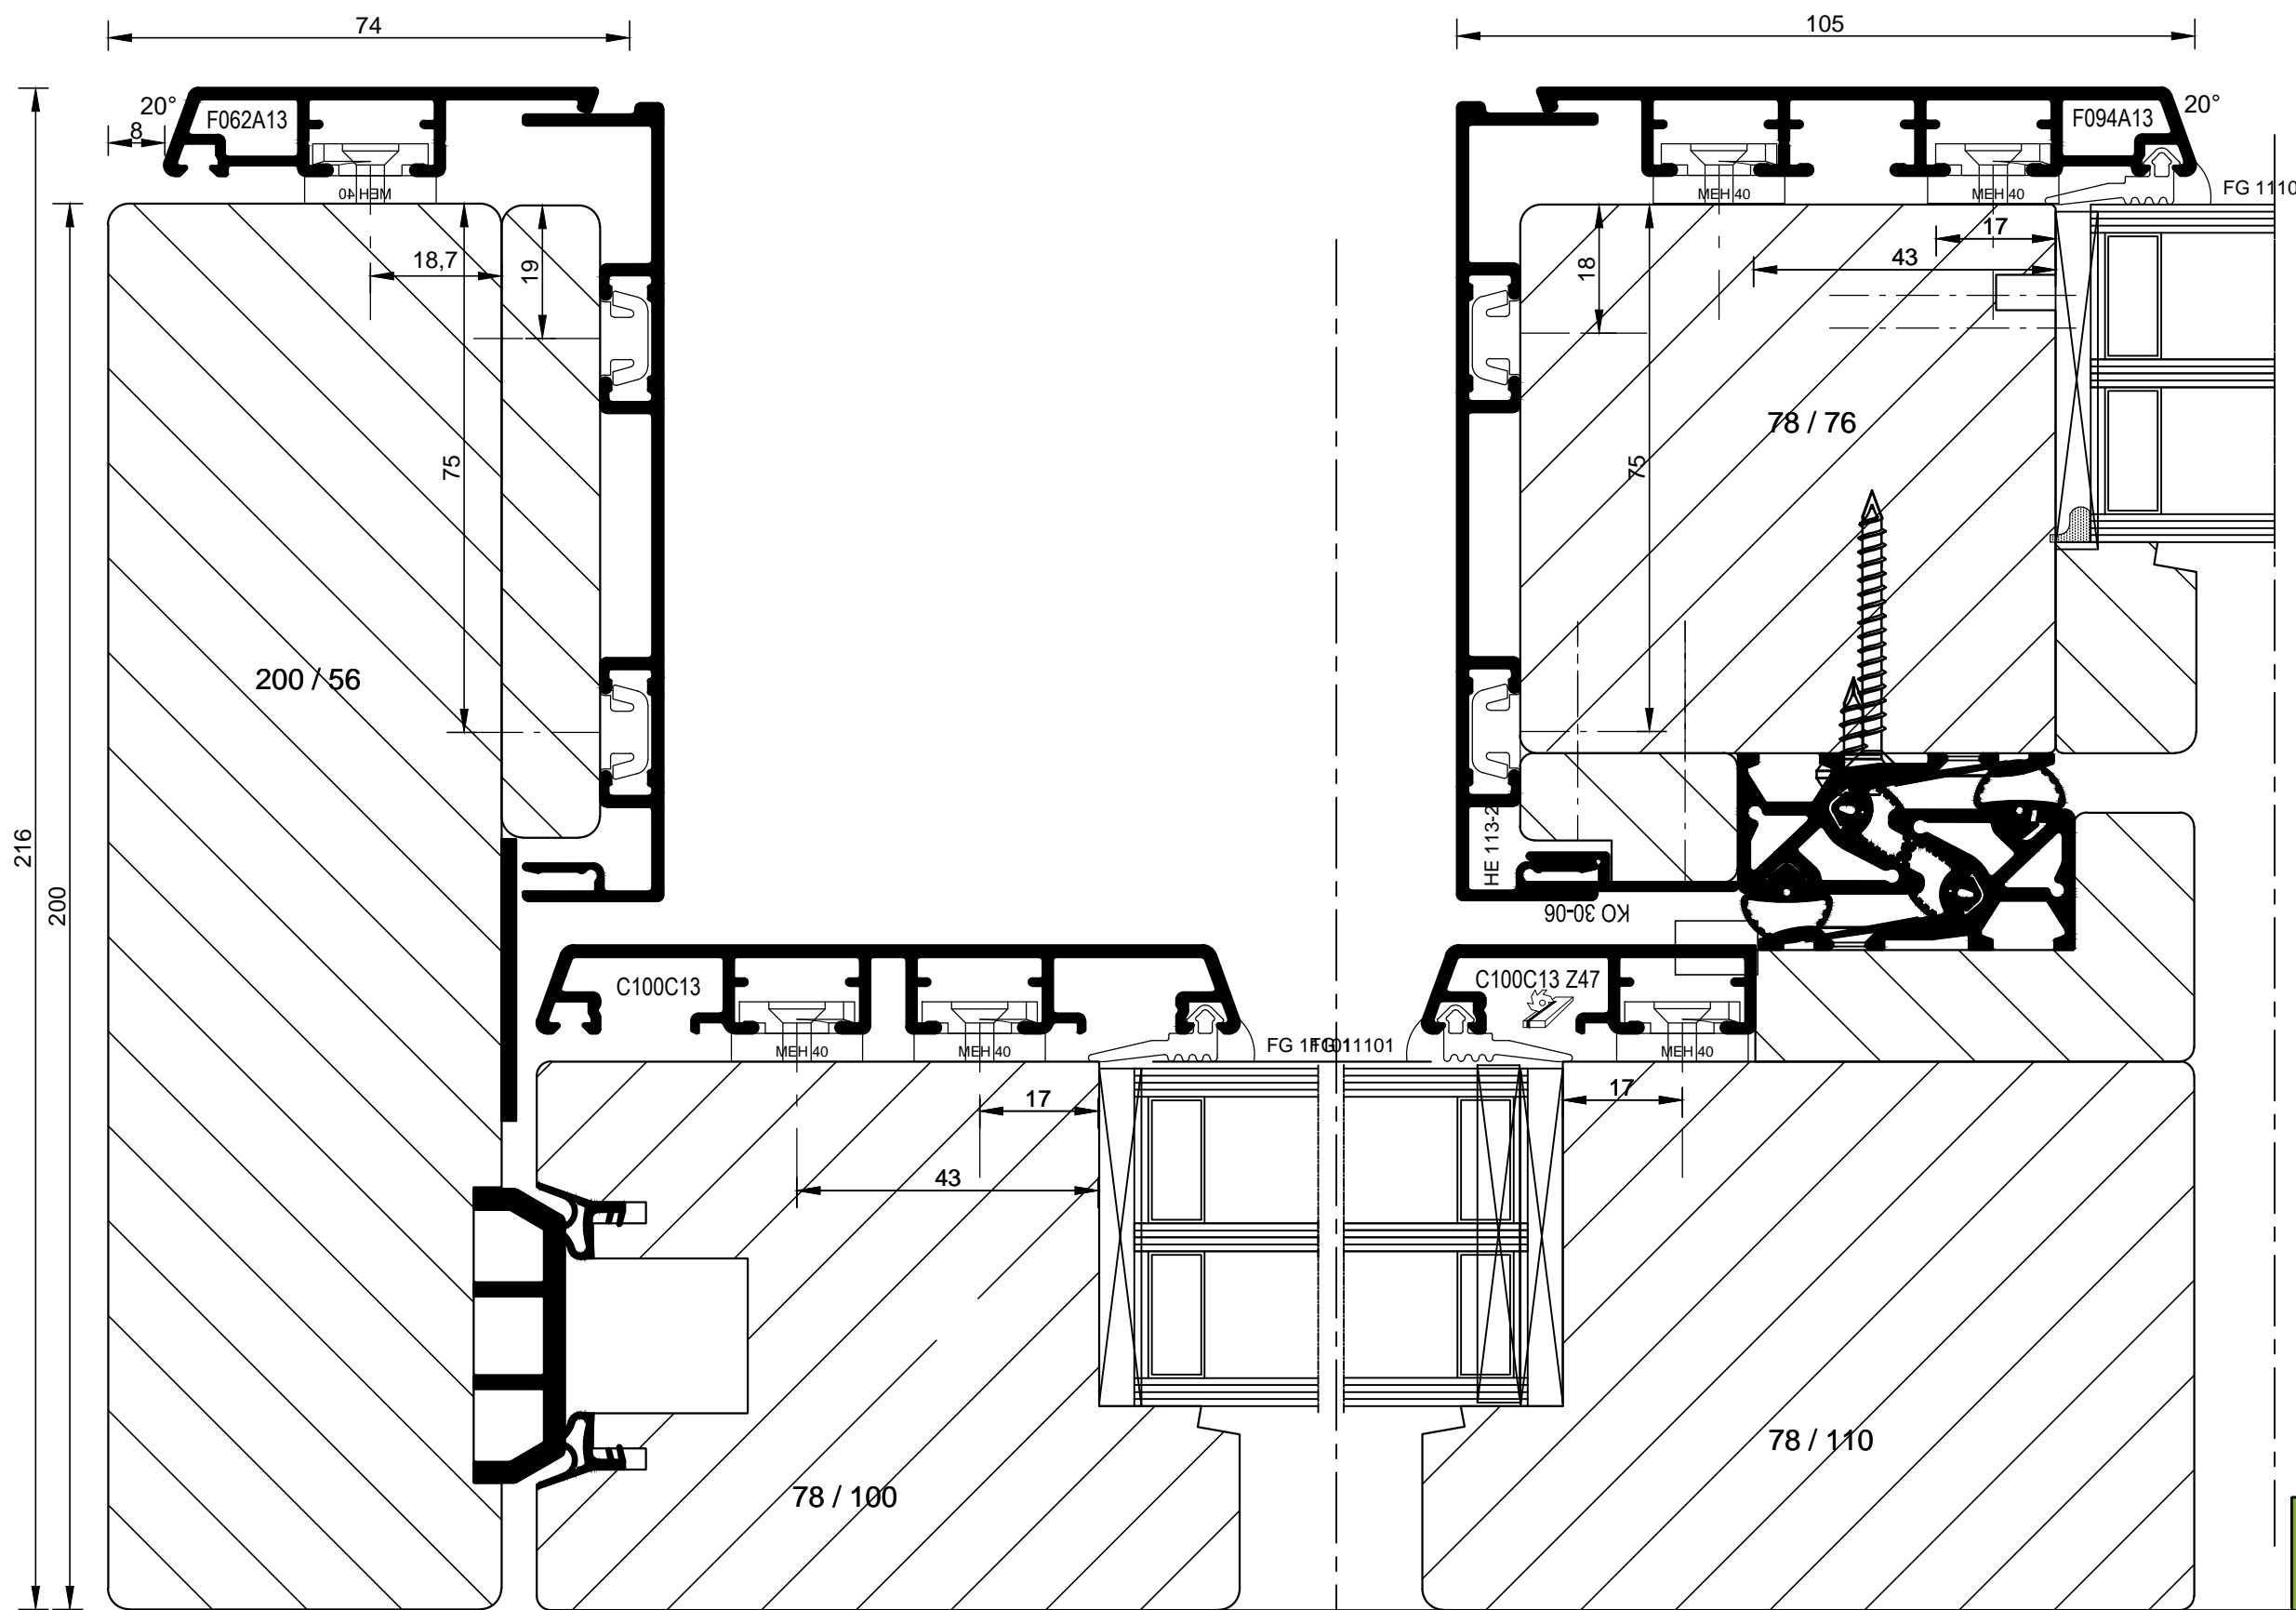

bohemia  
lignum  
dřevěná okna

**BLA200/80S**

BLA200/80S\_Glass\_48mm/ 011.4

**bohemia**  
**lignum**  
 dřevěná okna

BLA200/80S\_Glass\_48mm/ 011.6

**bohemia**  
**lignum**  
dřevěná okna

20180802.1

# Výrobní rozměry

Výrobní rozměr - Výška

Rozšíření

Výrobní rozměr - Šířka

**AL78**

HA\_HSP

HA\_HSL

HA\_HSCP

HA\_HSCL

Schema	Otevíravost L/P	Šířka	Výška	Rozšíření	