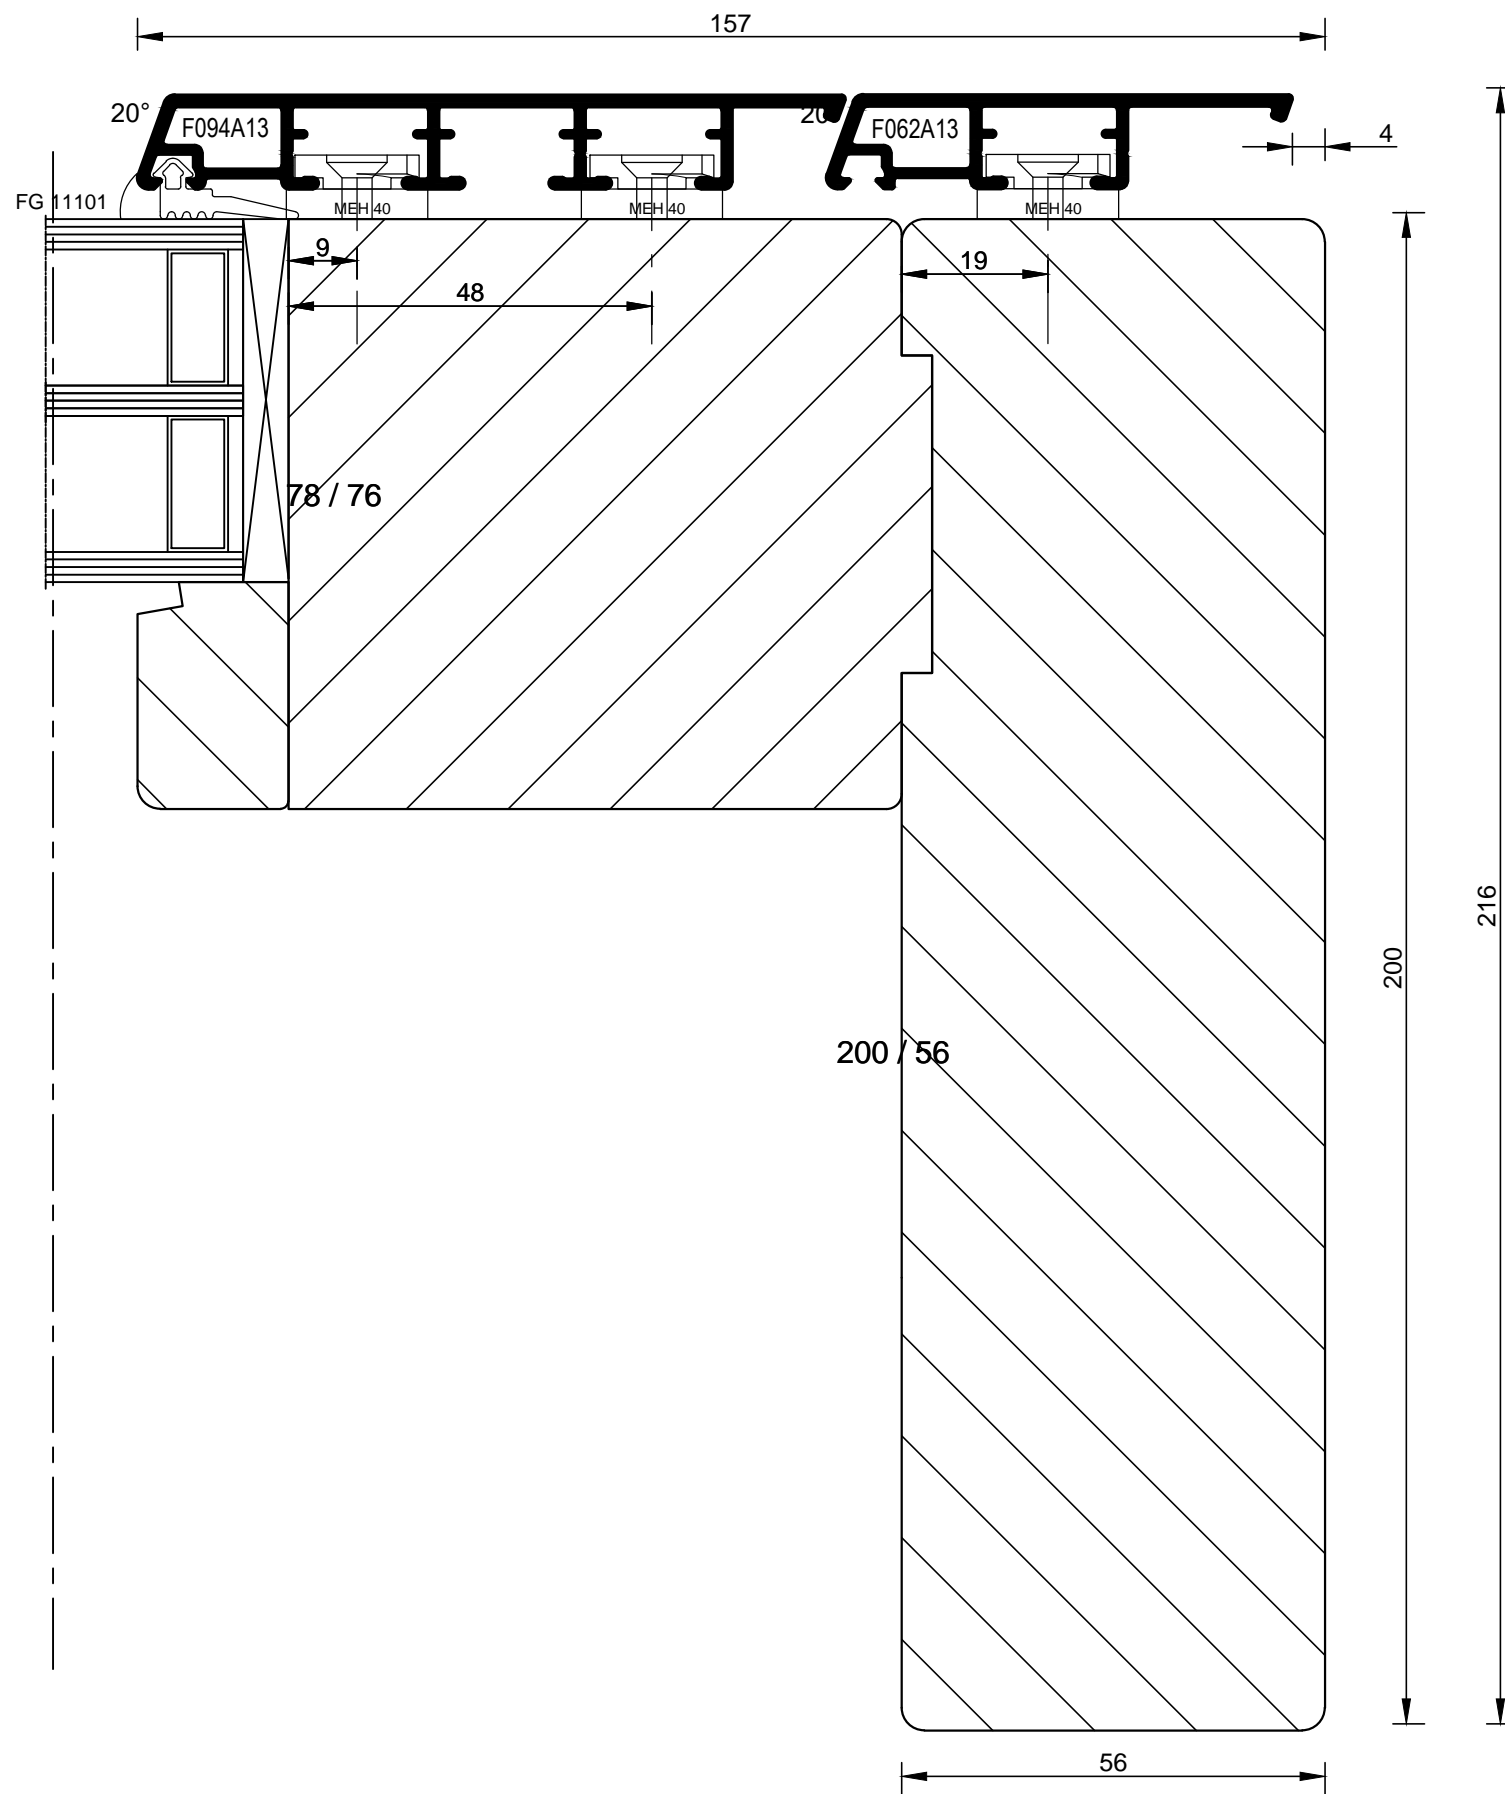

bohemia  
lignum  
dřevěná okna

**BLA200/80S**

BLA200/80S\_Glass\_48mm/ 011.4

**bohemia**  
**lignum**  
 dřevěná okna

BLA200/80S\_Glass\_48mm/ 011.6

**bohemia**  
**lignum**  
dřevěná okna

20180802.1

# Výrobní rozměry

Výrobní rozměr - Výška

Rozšíření

Výrobní rozměr - Šířka

**AL78**

HA\_HSP

HA\_HSL

HA\_HSCP

HA\_HSCL

Schema	Otevíravost L/P	Šířka	Výška	Rozšíření	